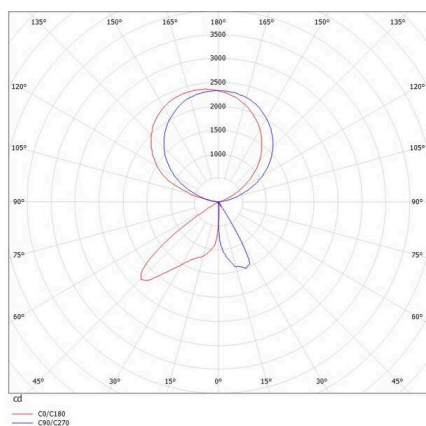

CONCEPT

723-001110114660

CONCEPT LEFT F PIANTANA in alluminio, nero, simile a RAL 9005, riflettore a microfacette fascio per postazione di lavoro singola, emissione luminosa diretto / indiretto 30:70, UGR <19, con alimentatore, max. 1500mA, dimmerabile: non dimmerabile, cavo nero, IP20 Interruttore a membrana con collegamento USB (max.1A)

DISEGNO

DETTAGLI TECNICI

Lampadina	LED
Potenza sistema [W]	70
Flusso luminoso [lm]	7710
Corrente del secondario [mA]	1500
Temperatura colore	4000K
CRI	>80
UGR	<19
Ottica	riflettore a microfacette
Alimentatore	con alimentatore
Dimmerabilità	non dimmerabile
Area di emissione luce	diretta / indiretta 30:70
Angolo apertura fascio luminoso	per postazione di lavoro singola
Tensione	220-240V AC/DC
Lunghezza [mm]	355
Larghezza [mm]	131
Altezza [mm]	2077
Classe di protezione	IP20
Classe di protezione I	classe di protezione I
Materiale	alluminio
Colore base	nero
RAL	9005
Cavo	nero
Durata di vita [h]	L80 B10 50 000
Classe efficienza energetica	D
Numero di lampadine B16A	24
Peso netto [kg]	12,73
EAN numero	9010506307924

CURVA DISTRIBUZIONE LUCE

Etichetta energetica

I valori indicati sono nominali. Tolleranza della potenza e del flusso luminoso +/- 10%. Tolleranza della temperatura colore: +/- 150 K. I valori sono riferiti ad una temperatura ambiente di 25°C, salvo diversa indicazione.