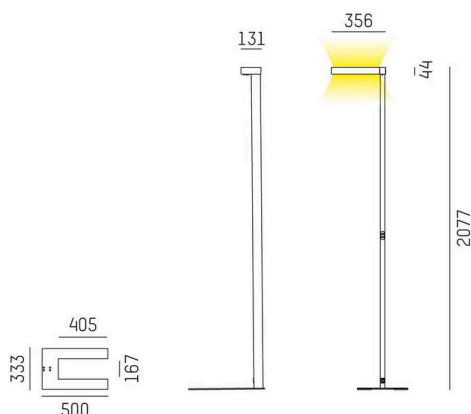

CONCEPT

723-001110114660

CONCEPT LEFT F STEHLEUCHTE aus Aluminium, schwarz, ähnlich RAL 9005, mikrofacettierter Freiformflächenreflektor Ausstrahlwinkel für Einzelarbeitsplatz, Lichtaustritt direkt/- indirekt 30:70, UGR <19, mit Betriebsgerät, max. 1500mA, Dimmbarkeit: nicht dimmbar, Kabel schwarz, IP20, Folientaster mit USB Anschluss (max. 1A)

SKIZZE

TECHNISCHE DETAILS

Leuchtmittel	LED
Systemleistung [W]	70
Lichtstrom [lm]	7710
Strom sekundärseitig [mA]	1500
Lichtfarbe	4000K
CRI	>80
UGR	<19
Optik	mikrofacettierter Freiformflächenreflektor mit Betriebsgerät
Betriebsgerät	nicht dimmbar
Dimmbarkeit	nicht dimmbar
Lichtaustritt	direkt/- indirekt 30:70 für Einzelarbeitsplatz
Ausstrahlwinkel	220-240V AC/DC
Spannung	
Länge [mm]	355
Breite [mm]	131
Höhe [mm]	2077
Schutzart	IP20
Schutzklasse	Schutzklasse I
Material	Aluminium
Farbe Leuchte	schwarz
RAL	9005
Kabel	schwarz
Lebensdauer [h]	L80 B10 50 000
Energieeffizienzklasse	D
Anzahl Leuchten B16A	24
Nettogewicht [kg]	12,73
EAN-Nummer	9010506307924

LICHTVERTEILUNGSKURVE

Energie Label

Die Werte sind Bemessungswerte. Leistung und Lichtstrom unterliegen initial einer Toleranz von +/- 10%. Toleranz der Farbtemperatur: +/- 150 K. Die Werte gelten, wenn nicht anders angegeben, für eine Umgebungstemperatur von 25°C.