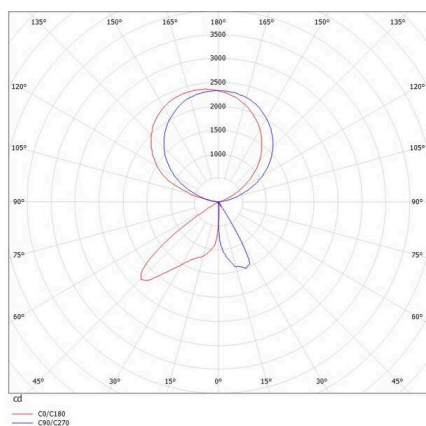

CONCEPT

723-001110114660

CONCEPT LEFT F STEHLEUCHTE aus Aluminium, schwarz, ähnlich RAL 9005, mikrofacettierter Freiformflächenreflektor Ausstrahlwinkel für Einzelarbeitsplatz, Lichtaustritt direkt/- indirekt 30:70, UGR <19, mit Betriebsgerät, max. 1500mA, Dimmbarkeit: nicht dimmbar, Kabel schwarz, IP20, Folientaster mit USB Anschluss (max. 1A)

SKIZZE

TECHNISCHE DETAILS

Leuchtmittel	LED
Systemleistung [W]	70
Lichtstrom [lm]	7710
Strom sekundärseitig [mA]	1500
Lichtfarbe	4000K
CRI	>80
UGR	<19
Optik	mikrofacettierter Freiformflächenreflektor mit Betriebsgerät
Betriebsgerät	nicht dimmbar
Dimmbarkeit	nicht dimmbar
Lichtaustritt	direkt/- indirekt 30:70 für Einzelarbeitsplatz
Ausstrahlwinkel	220-240V AC/DC
Spannung	
Länge [mm]	355
Breite [mm]	131
Höhe [mm]	2077
Schutzart	IP20
Schutzklasse	Schutzklasse I
Material	Aluminium
Farbe Leuchte	schwarz
RAL	9005
Kabel	schwarz
Lebensdauer [h]	L80 B10 50 000
Energieeffizienzklasse	D
Anzahl Leuchten B16A	24
Nettogewicht [kg]	12,73
EAN-Nummer	9010506307924

LICHTVERTEILUNGSKURVE

Energie Label

Die Werte sind Bemessungswerte. Leistung und Lichtstrom unterliegen initial einer Toleranz von +/- 10%. Toleranz der Farbtemperatur: +/- 150 K. Die Werte gelten, wenn nicht anders angegeben, für eine Umgebungstemperatur von 25°C.