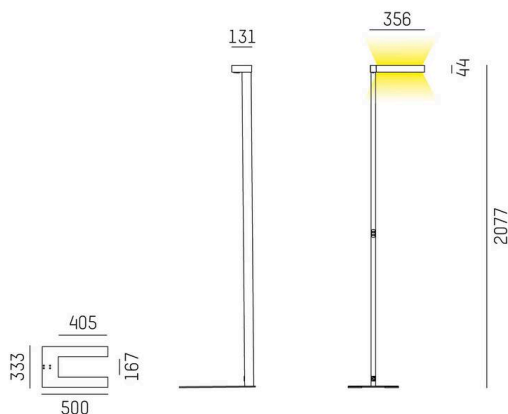

CONCEPT

723-001120114660

CONCEPT RIGHT F STEHLEUCHTE aus Aluminium, schwarz, ähnlich RAL 9005, mikrofacettierter Freiformflächenreflektor Ausstrahlwinkel für Einzelarbeitsplatz, Lichtaustritt direkt/- indirekt 30:70, UGR <19, mit Betriebsgerät, max. 1500mA, Dimmbarkeit: nicht dimmbar, Kabel schwarz, IP20, Folientaster mit USB Anschluss (max. 1A)

SKIZZE

TECHNISCHE DETAILS

Leuchtmittel	LED
Systemleistung [W]	70
Lichtstrom [lm]	7710
Strom sekundärseitig [mA]	1500
Lichtfarbe	4000K
CRI	>80
UGR	<19
Optik	mikrofacettierter Freiformflächenreflektor mit Betriebsgerät
Betriebsgerät	nicht dimmbar
Dimmbarkeit	nicht dimmbar
Lichtaustritt	direkt/- indirekt 30:70 für Einzelarbeitsplatz
Ausstrahlwinkel	220-240V AC/DC
Spannung	
Länge [mm]	355
Breite [mm]	131
Höhe [mm]	2077
Schutzart	IP20
Schutzklasse	Schutzklasse I
Material	Aluminium
Farbe Leuchte	schwarz
RAL	9005
Kabel	schwarz
Lebensdauer [h]	L80 B10 50 000
Energieeffizienzklasse	D
Anzahl Leuchten B16A	24
Nettogewicht [kg]	12,85
EAN-Nummer	9010506308310

LICHTVERTEILUNGSKURVE

Energie Label

Die Werte sind Bemessungswerte. Leistung und Lichtstrom unterliegen initial einer Toleranz von +/- 10%. Toleranz der Farbtemperatur: +/- 150 K. Die Werte gelten, wenn nicht anders angegeben, für eine Umgebungstemperatur von 25°C.