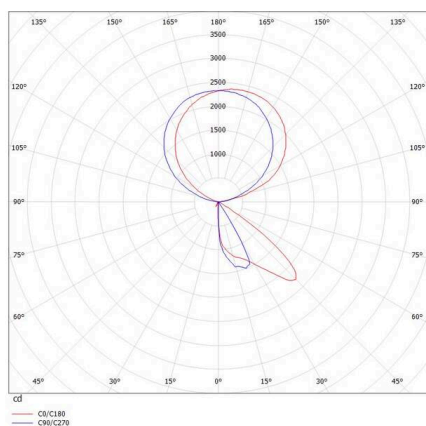

CONCEPT

723-001120114660

CONCEPT RIGHT F STEHLEUCHTE aus Aluminium, schwarz, ähnlich RAL 9005, mikrofacettierter Freiformflächenreflektor Ausstrahlwinkel für Einzelarbeitsplatz, Lichtaustritt direkt/- indirekt 30:70, UGR <19, mit Betriebsgerät, max. 1500mA, Dimmbarkeit: nicht dimmbar, Kabel schwarz, IP20, Folientaster mit USB Anschluss (max. 1A)

SKIZZE

TECHNISCHE DETAILS

Leuchtmittel	LED
Systemleistung [W]	70
Lichtstrom [lm]	7710
Strom sekundärseitig [mA]	1500
Lichtfarbe	4000K
CRI	>80
UGR	<19
Optik	mikrofacettierter Freiformflächenreflektor mit Betriebsgerät
Betriebsgerät	nicht dimmbar
Dimmbarkeit	nicht dimmbar
Lichtaustritt	direkt/- indirekt 30:70 für Einzelarbeitsplatz
Ausstrahlwinkel	220-240V AC/DC
Spannung	
Länge [mm]	355
Breite [mm]	131
Höhe [mm]	2077
Schutzart	IP20
Schutzklasse	Schutzklasse I
Material	Aluminium
Farbe Leuchte	schwarz
RAL	9005
Kabel	schwarz
Lebensdauer [h]	L80 B10 50 000
Energieeffizienzklasse	D
Anzahl Leuchten B16A	24
Nettogewicht [kg]	12,85
EAN-Nummer	9010506308310

LICHTVERTEILUNGSKURVE

Energie Label

Die Werte sind Bemessungswerte. Leistung und Lichtstrom unterliegen initial einer Toleranz von +/- 10%. Toleranz der Farbtemperatur: +/- 150 K. Die Werte gelten, wenn nicht anders angegeben, für eine Umgebungstemperatur von 25°C.