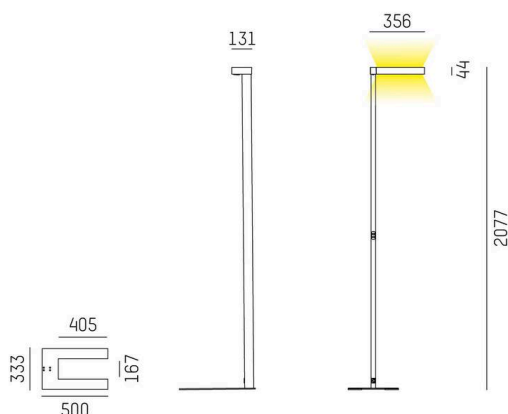

CONCEPT

723-001120114660

CONCEPT RIGHT F LAMPADAIRE en aluminium, noir, RAL 9005, réflecteur à micro-facettes de forme spéciale angle de rayonnement pour poste de travail individuel, émission direct/indirect 30:70, UGR <19, avec driver, max. 1500mA, gradation: non dimmable, câble d'alimentation noir, IP20 bouton à membrane avec port USB (max. 1A)

ILLUSTRATION

DONNÉES TECHNIQUES

Ampoule	LED
Puissance système [W]	70
Flux lumineux [lm]	7710
Courant secondaire [mA]	1500
Température de couleur	4000K
CRI	>80
UGR	<19
Cache (Diffuseur)	réflecteur à micro-facettes de forme spéciale
Driver	avec driver
Gradation	non dimmable
Émission de lumière	direct/indirect 30:70
Angle de rayonnement	pour poste de travail individuel
Tension	220-240V AC/DC
Longueur [mm]	355
Largeur [mm]	131
Hauteur [mm]	2077
Type de protection	IP20
Classe de protection	classe de protection I
Matériau	aluminium
Couleur du luminaire	noir
RAL	9005
Câble	noir
Durée de vie [h]	L80 B10 50 000
Classe d'efficacité énergétique	D
Nombre de luminaires sur B16A	24
Poids net [kg]	12,85
EAN numéro	9010506308310

COURBE PHOTOMÉTRIQUE

Label énergie

Les valeurs indiquées sont des valeurs assignées. La puissance et le flux lumineux sous soumis à une tolérance d'environ 10 %. Tolérance de la température de couleur: +/- 150 K. Sauf indication contraire, les valeurs s'appliquent à une température ambiante de 25 °C.