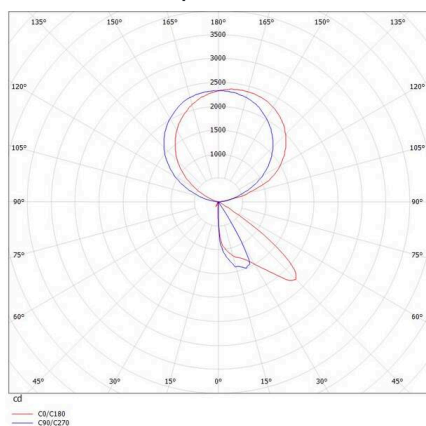

CONCEPT

723-001120114660

CONCEPT RIGHT F LAMPADAIRE en aluminium, noir, RAL 9005, réflecteur à micro-facettes de forme spéciale angle de rayonnement pour poste de travail individuel, émission direct/indirect 30:70, UGR <19, avec driver, max. 1500mA, gradation: non dimmable, câble d'alimentation noir, IP20 bouton à membrane avec port USB (max. 1A)

ILLUSTRATION

DONNÉES TECHNIQUES

Ampoule	LED
Puissance système [W]	70
Flux lumineux [lm]	7710
Courant secondaire [mA]	1500
Température de couleur	4000K
CRI	>80
UGR	<19
Cache (Diffuseur)	réflecteur à micro-facettes de forme spéciale
Driver	avec driver
Gradation	non dimmable
Émission de lumière	direct/indirect 30:70
Angle de rayonnement	pour poste de travail individuel
Tension	220-240V AC/DC
Longueur [mm]	355
Largeur [mm]	131
Hauteur [mm]	2077
Type de protection	IP20
Classe de protection	classe de protection I
Matériau	aluminium
Couleur du luminaire	noir
RAL	9005
Câble	noir
Durée de vie [h]	L80 B10 50 000
Classe d'efficacité énergétique	D
Nombre de luminaires sur B16A	24
Poids net [kg]	12,85
EAN numéro	9010506308310

COURBE PHOTOMÉTRIQUE

Label énergie

Les valeurs indiquées sont des valeurs assignées. La puissance et le flux lumineux sous soumis à une tolérance d'environ 10 %. Tolérance de la température de couleur: +/- 150 K. Sauf indication contraire, les valeurs s'appliquent à une température ambiante de 25 °C.