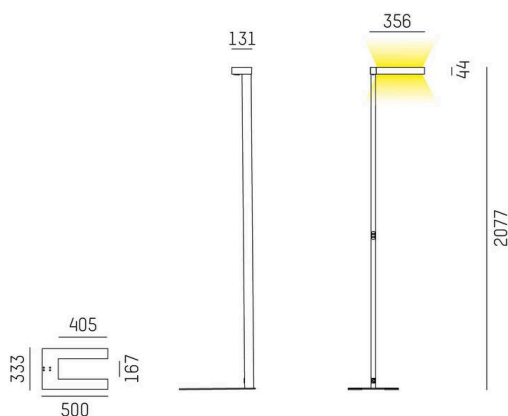

CONCEPT

723-001120114660

CONCEPT RIGHT F STEHLEUCHTE aus Aluminium, schwarz, ähnlich RAL 9005, mikrofacettierter Freiformflächenreflektor Ausstrahlwinkel für Einzelarbeitsplatz, Lichtaustritt direkt/- indirekt 30:70, UGR <19, mit Betriebsgerät, max. 1500mA, Dimmbarkeit: nicht dimmbar, Kabel schwarz, IP20, Folientaster mit USB Anschluss (max. 1A)

SKIZZE

TECHNISCHE DETAILS

Leuchtmittel	LED
Systemleistung [W]	70
Lichtstrom [lm]	7710
Strom sekundärseitig [mA]	1500
Lichtfarbe	4000K
CRI	>80
UGR	<19
Optik	mikrofacettierter Freiformflächenreflektor mit Betriebsgerät
Betriebsgerät	nicht dimmbar
Dimmbarkeit	nicht dimmbar
Lichtaustritt	direkt/- indirekt 30:70 für Einzelarbeitsplatz
Ausstrahlwinkel	220-240V AC/DC
Spannung	
Länge [mm]	355
Breite [mm]	131
Höhe [mm]	2077
Schutzart	IP20
Schutzklasse	Schutzklasse I
Material	Aluminium
Farbe Leuchte	schwarz
RAL	9005
Kabel	schwarz
Lebensdauer [h]	L80 B10 50 000
Energieeffizienzklasse	D
Anzahl Leuchten B16A	24
Nettogewicht [kg]	12,85
EAN-Nummer	9010506308310

LICHTVERTEILUNGSKURVE

Energie Label

Die Werte sind Bemessungswerte. Leistung und Lichtstrom unterliegen initial einer Toleranz von +/- 10%. Toleranz der Farbtemperatur: +/- 150 K. Die Werte gelten, wenn nicht anders angegeben, für eine Umgebungstemperatur von 25°C.