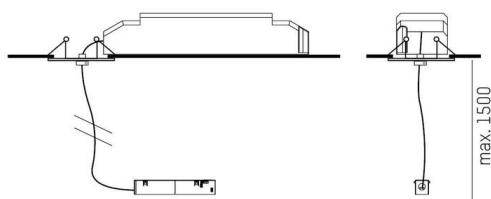

## DONNÉES TECHNIQUES

Puissance système [W]	MAX. 150
Driver	avec driver
Gradation	non dimmable
Tension	220-240V 50/60Hz
Largeur [mm]	61
Hauteur [mm]	49
Longueur de suspension [mm]	1500
Dimension de la découpe plafond [mm]	100
Épaisseur du plafond [mm]	1-20
Profondeur d'encastrement [mm]	120
Type de protection	IP20
Classe de protection	classe de protection II
Matériau	tôle d'acier
Couleur du luminaire	noir
RAL	9016
Couleur adaptateur/patère	noir
Câble	transparent
Nombre de luminaires sur B16A	15
Poids net [kg]	0,78
EAN numéro	9010506240597

## ILLUSTRATION

1 - 20 mm

100 mm, ET 120 mm

Label énergie

Les valeurs indiquées sont des valeurs assignées. La puissance et le flux lumineux sous soumis à une tolérance d'environ 10 %.  
Tolérance de la température de couleur: +/- 150 K. Sauf indication contraire, les valeurs s'appliquent à une température ambiante de 25 °C.