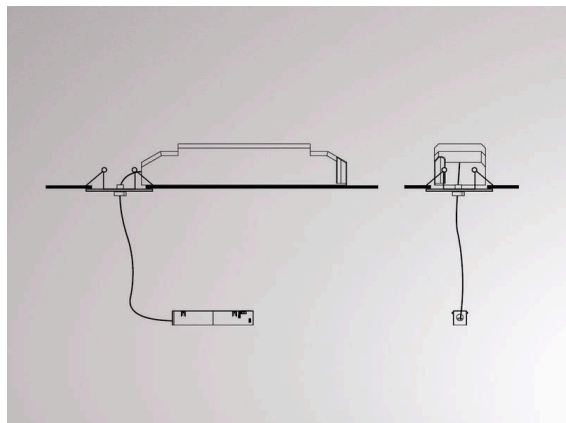

## DONNÉES TECHNIQUES

Puissance système [W]	MAX. 150
Driver	avec driver
Gradation	non dimmable
Tension	220-240V 50/60Hz
Largeur [mm]	61
Hauteur [mm]	49
Longueur de suspension [mm]	1500
Dimension de la découpe plafond [mm]	100
Épaisseur du plafond [mm]	1-20
Profondeur d'encastrement [mm]	120
Type de protection	IP20
Classe de protection	classe de protection II
Matériau	tôle d'acier
Couleur du luminaire	noir
RAL	9016
Couleur adaptateur/patère	noir
Câble	transparent
Nombre de luminaires sur B16A	15
Poids net [kg]	0,78
EAN numéro	9010506240597

## ILLUSTRATION

1 - 20 mm

100 mm, ET 120 mm

Label énergie

Les valeurs indiquées sont des valeurs assignées. La puissance et le flux lumineux sous soumis à une tolérance d'environ 10 %.  
Tolérance de la température de couleur: +/- 150 K. Sauf indication contraire, les valeurs s'appliquent à une température ambiante de 25 °C.