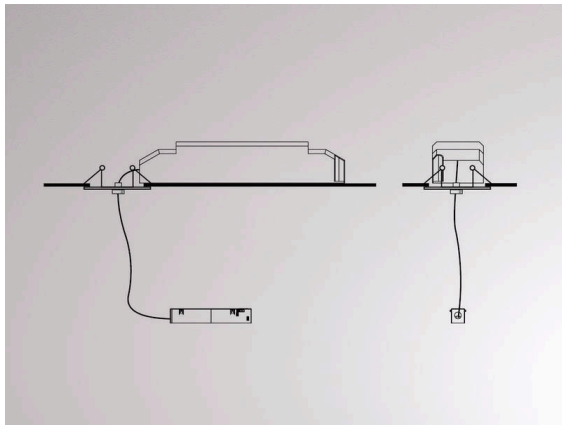

VALO

720-001170000660

TECHNISCHE DETAILS

Systemleistung [W]	MAX. 150
Betriebsgerät	mit Betriebsgerät
Dimmbarkeit	nicht dimmbar
Spannung	220-240V 50/60Hz
Breite [mm]	61
Höhe [mm]	49
Pendellänge [mm]	1500
Deckenausschnitt [mm]	100
Deckenstärke [mm]	1-20
Einbautiefe [mm]	120
Schutzart	IP20
Schutzklasse	Schutzklasse II
Material	Stahlblech
Farbe Leuchte	schwarz
RAL	9016
Farbe Adapter/Baldachin	schwarz
Kabel	transparent
Anzahl Leuchten B16A	15
Nettogewicht [kg]	0,78
EAN-Nummer	9010506240597