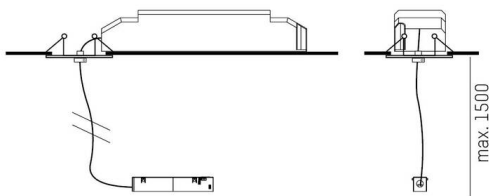

VALO

720-001170000660

TECHNISCHE DETAILS

Systemleistung [W]	MAX. 150
Betriebsgerät	mit Betriebsgerät
Dimmbarkeit	nicht dimmbar
Spannung	220-240V 50/60Hz
Breite [mm]	61
Höhe [mm]	49
Pendellänge [mm]	1500
Deckenausschnitt [mm]	100
Deckenstärke [mm]	1-20
Einbautiefe [mm]	120
Schutzart	IP20
Schutzklasse	Schutzklasse II
Material	Stahlblech
Farbe Leuchte	schwarz
RAL	9016
Farbe Adapter/Baldachin	schwarz
Kabel	transparent
Anzahl Leuchten B16A	15
Nettogewicht [kg]	0,78
EAN-Nummer	9010506240597

SKIZZE

Energie Label

Die Werte sind Bemessungswerte. Leistung und Lichtstrom unterliegen initial einer Toleranz von +/- 10%.
 Toleranz der Farbtemperatur: +/- 150 K. Die Werte gelten, wenn nicht anders angegeben, für eine Umgebungstemperatur von 25°C.