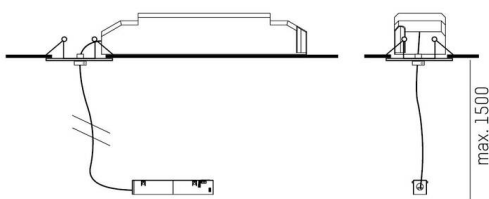

VALO

720-001170000660

TECHNISCHE DETAILS

| | |
|-------------------------|-------------------|
| Systemleistung [W] | MAX. 150 |
| Betriebsgerät | mit Betriebsgerät |
| Dimmbarkeit | nicht dimmbar |
| Spannung | 220-240V 50/60Hz |
| Breite [mm] | 61 |
| Höhe [mm] | 49 |
| Pendellänge [mm] | 1500 |
| Deckenausschnitt [mm] | 100 |
| Deckenstärke [mm] | 1-20 |
| Einbautiefe [mm] | 120 |
| Schutzart | IP20 |
| Schutzklasse | Schutzklasse II |
| Material | Stahlblech |
| Farbe Leuchte | schwarz |
| RAL | 9016 |
| Farbe Adapter/Baldachin | schwarz |
| Kabel | transparent |
| Anzahl Leuchten B16A | 15 |
| Nettogewicht [kg] | 0,78 |
| EAN-Nummer | 9010506240597 |

SKIZZE

Energie Label

Die Werte sind Bemessungswerte. Leistung und Lichtstrom unterliegen initial einer Toleranz von +/- 10%.
Toleranz der Farbtemperatur: +/- 150 K. Die Werte gelten, wenn nicht anders angegeben, für eine Umgebungstemperatur von 25°C.