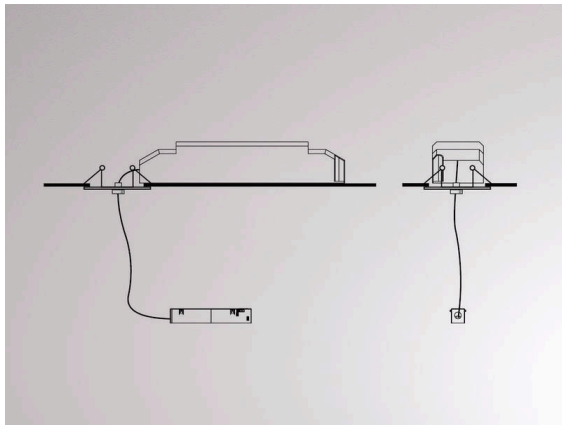

VALO

720-001170000660

TECHNISCHE DETAILS

| | |
|-------------------------|-------------------|
| Systemleistung [W] | MAX. 150 |
| Betriebsgerät | mit Betriebsgerät |
| Dimmbarkeit | nicht dimmbar |
| Spannung | 220-240V 50/60Hz |
| Breite [mm] | 61 |
| Höhe [mm] | 49 |
| Pendellänge [mm] | 1500 |
| Deckenausschnitt [mm] | 100 |
| Deckenstärke [mm] | 1-20 |
| Einbautiefe [mm] | 120 |
| Schutzart | IP20 |
| Schutzklasse | Schutzklasse II |
| Material | Stahlblech |
| Farbe Leuchte | schwarz |
| RAL | 9016 |
| Farbe Adapter/Baldachin | schwarz |
| Kabel | transparent |
| Anzahl Leuchten B16A | 15 |
| Nettogewicht [kg] | 0,78 |
| EAN-Nummer | 9010506240597 |