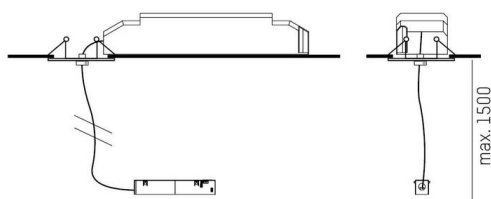

VALO

720-001170000660

DETTAGLI TECNICI

Potenza sistema [W]	MAX. 150
Alimentatore	con alimentatore
Dimmerabilità	non dimmerabile
Tensione	220-240V 50/60Hz
Larghezza [mm]	61
Altezza [mm]	49
Lunghezza sospensione [mm]	1500
Dimensione taglio soffitto [mm]	100
Spessore soffitto [mm]	1-20
Prof. d'incasso [mm]	120
Classe di protezione	IP20
Classe di protezione	classe di protezione II
Materiale	lamiera di acciaio
Colore base	nero
RAL	9016
Colore adattatore/basetta	nero
Cavo	trasparente
Numero di lampadine B16A	15
Peso netto [kg]	0,78
EAN numero	9010506240597

DISEGNO

Etichetta energetica

I valori indicati sono nominali. Tolleranza della potenza e del flusso luminoso +/- 10%.
Tolleranza della temperatura colore: +/- 150 K. I valori sono riferiti ad una temperatura ambiente di 25°C, salvo diversa indicazione.