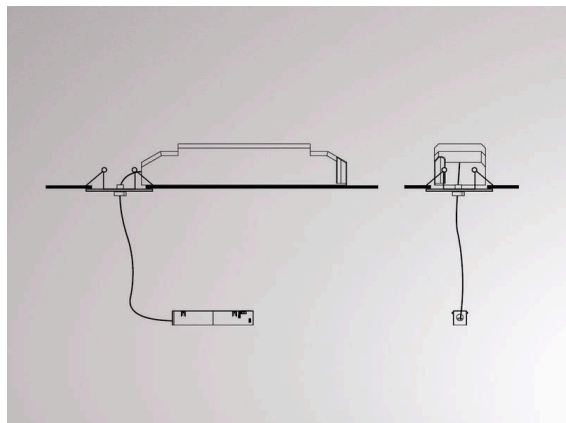

VALO

720-001170000660

DETTAGLI TECNICI

Potenza sistema [W]	MAX. 150
Alimentatore	con alimentatore
Dimmerabilità	non dimmerabile
Tensione	220-240V 50/60Hz
Larghezza [mm]	61
Altezza [mm]	49
Lunghezza sospensione [mm]	1500
Dimensione taglio soffitto [mm]	100
Spessore soffitto [mm]	1-20
Prof. d'incasso [mm]	120
Classe di protezione	IP20
Classe di protezione	classe di protezione II
Materiale	lamiera di acciaio
Colore base	nero
RAL	9016
Colore adattatore/basetta	nero
Cavo	trasparente
Numero di lampadine B16A	15
Peso netto [kg]	0,78
EAN numero	9010506240597