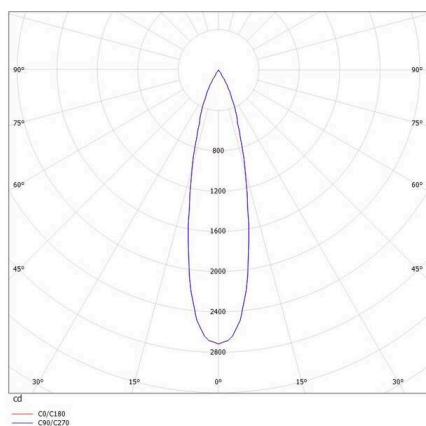

VALO

720-00441014355b

VALO SYSTEM SINGLE SPOT SYSTEMSTRAHLER weiß, ähnlich RAL 9016, hocheffizienter, vakuumbedampfter Reflektor aus Kunststoff Ausstrahlwinkel 24°, Lichtaustritt direkt, drehbar 355°, schwenkbar 35°, mit Betriebsgerät, max. 350mA, Dimmbarkeit: Smart bluetooth, Adapter/Baldachin weiß, IP20,

SKIZZE

TECHNISCHE DETAILS

Leuchtmittel	LED
Systemleistung [W]	7
Lichtstrom [lm]	660
Strom sekundärseitig [mA]	350
Lichtfarbe	2700K
CRI	PREMIUM>90
Optik	vakuumbedampfter Reflektor aus Kunststoff
Betriebsgerät	mit Betriebsgerät
Dimmbarkeit	Smart bluetooth
Lichtaustritt	direkt
Ausstrahlwinkel	24°
Spannung	48 VDC
Länge [mm]	170
Breite [mm]	150
Höhe [mm]	37
Durchmesser [mm]	28
Schutzart	IP20
Schutzklasse	Schutzklasse II
Stoßfestigkeit	IK04
Farbe Leuchte	weiß
RAL	9016
Farbe Adapter/Baldachin	weiß
Lebensdauer [h]	L80 B10 50 000
Energieeffizienzklasse	D
Nettogewicht [kg]	0,16
EAN-Nummer	9010506239270

LICHTVERTEILUNGSKURVE

Energie Label

Die Werte sind Bemessungswerte. Leistung und Lichtstrom unterliegen initial einer Toleranz von +/- 10%. Toleranz der Farbtemperatur: +/- 150 K. Die Werte gelten, wenn nicht anders angegeben, für eine Umgebungstemperatur von 25°C.