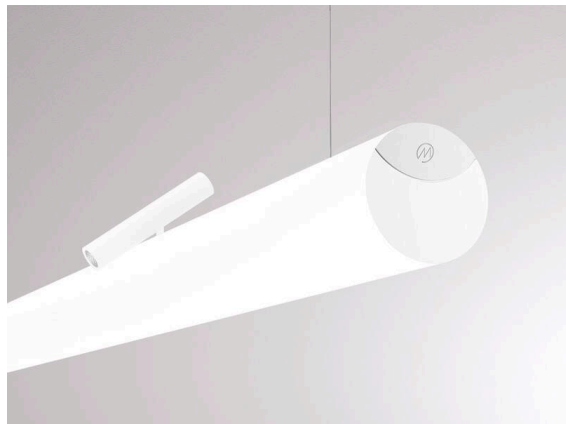

VALO

720-00441014355b

VALO SYSTEM SINGLE SPOT SYSTEMSTRAHLER weiß, ähnlich RAL 9016, hocheffizienter, vakuumbedampfter Reflektor aus Kunststoff Ausstrahlwinkel 24°, Lichtaustritt direkt, drehbar 355°, schwenkbar 35°, mit Betriebsgerät, max. 350mA, Dimmbarkeit: Smart bluetooth, Adapter/Baldachin weiß, IP20,

SKIZZE

TECHNISCHE DETAILS

Leuchtmittel	LED
Systemleistung [W]	7
Lichtstrom [lm]	660
Strom sekundärseitig [mA]	350
Lichtfarbe	2700K
CRI	PREMIUM>90
Optik	vakuumbedampfter Reflektor aus Kunststoff
Betriebsgerät	mit Betriebsgerät
Dimmbarkeit	Smart bluetooth
Lichtaustritt	direkt
Ausstrahlwinkel	24°
Spannung	48 VDC
Länge [mm]	170
Breite [mm]	150
Höhe [mm]	37
Durchmesser [mm]	28
Schutzart	IP20
Schutzklasse	Schutzklasse II
Stoßfestigkeit	IK04
Farbe Leuchte	weiß
RAL	9016
Farbe Adapter/Baldachin	weiß
Lebensdauer [h]	L80 B10 50 000
Energieeffizienzklasse	D
Nettogewicht [kg]	0,16
EAN-Nummer	9010506239270