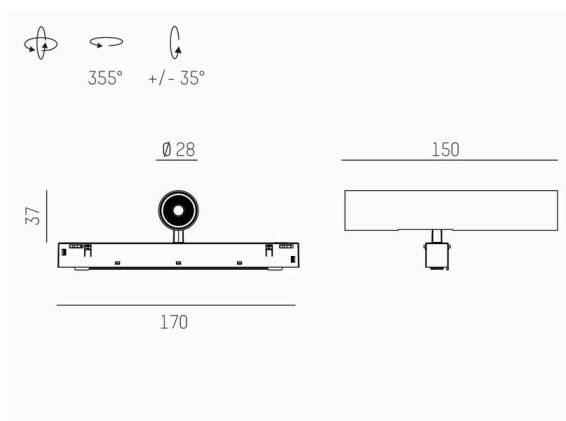

VALO

720-00441014355b

VALO SYSTEM SINGLE SPOT SPOT SUR MESURE blanc, RAL 9016, réflecteur haute efficacité, métallisé sous vide, en plastique angle de rayonnement 24°, émission direct, rotatif sur 355°, pivotant sur 35°, avec driver, max. 350mA, gradation: Smart bluetooth, adaptateur/patère blanc, IP20

ILLUSTRATION

DONNÉES TECHNIQUES

Ampoule	LED
Puissance système [W]	7
Flux lumineux [lm]	660
Courant secondaire [mA]	350
Température de couleur	2700K
CRI	PREMIUM >90
Cache (Diffuseur)	réflecteur métallisé sous vide en plastique avec driver
Driver	Smart Bluetooth
Gradation	direct
Emission de lumière	24°
Angle de rayonnement	48 VDC
Tension	
Longueur [mm]	170
Largeur [mm]	150
Hauteur [mm]	37
Diamètre [mm]	28
Type de protection	IP20
Classe de protection	classe de protection II
Valeur IK	IK04
Couleur du luminaire	blanc
RAL	9016
Couleur adaptateur/patère	blanc
Durée de vie [h]	L80 B10 50 000
Classe d'efficacité énergétique	D
Poids net [kg]	0,16
EAN numéro	9010506239270

COURBE PHOTOMÉTRIQUE

Label énergie

Les valeurs indiquées sont des valeurs assignées. La puissance et le flux lumineux sous soumis à une tolérance d'environ 10 %. Tolérance de la température de couleur: +/- 150 K. Sauf indication contraire, les valeurs s'appliquent à une température ambiante de 25 °C.