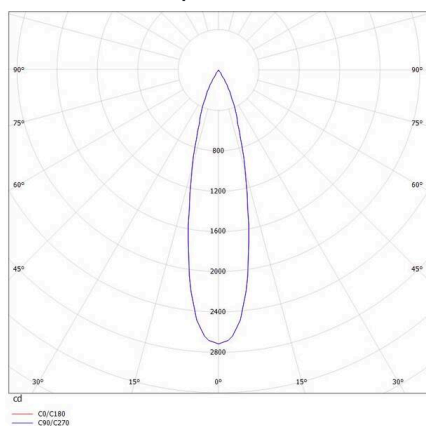

VALO

720-00441014355b

VALO SYSTEM SINGLE SPOT SPOT SUR MESURE blanc, RAL 9016, réflecteur haute efficacité, métallisé sous vide, en plastique angle de rayonnement 24°, émission direct, rotatif sur 355°, pivotant sur 35°, avec driver, max. 350mA, gradation: Smart bluetooth, adaptateur/patère blanc, IP20

ILLUSTRATION

DONNÉES TECHNIQUES

Ampoule	LED
Puissance système [W]	7
Flux lumineux [lm]	660
Courant secondaire [mA]	350
Température de couleur	2700K
CRI	PREMIUM >90
Cache (Diffuseur)	réflecteur métallisé sous vide en plastique avec driver
Driver	Smart Bluetooth
Gradation	direct
Emission de lumière	24°
Angle de rayonnement	48 VDC
Tension	
Longueur [mm]	170
Largeur [mm]	150
Hauteur [mm]	37
Diamètre [mm]	28
Type de protection	IP20
Classe de protection	classe de protection II
Valeur IK	IK04
Couleur du luminaire	blanc
RAL	9016
Couleur adaptateur/patère	blanc
Durée de vie [h]	L80 B10 50 000
Classe d'efficacité énergétique	D
Poids net [kg]	0,16
EAN numéro	9010506239270

COURBE PHOTOMÉTRIQUE

Label énergie

Les valeurs indiquées sont des valeurs assignées. La puissance et le flux lumineux sous soumis à une tolérance d'environ 10 %. Tolérance de la température de couleur: +/- 150 K. Sauf indication contraire, les valeurs s'appliquent à une température ambiante de 25 °C.