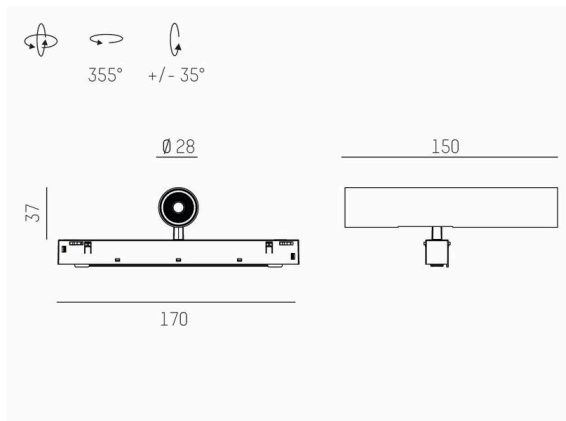

VALO

720-00441014355b

VALO SYSTEM SINGLE SPOT SYSTEMSTRAHLER weiß, ähnlich RAL 9016, hocheffizienter, vakuumbedampfter Reflektor aus Kunststoff Ausstrahlwinkel 24°, Lichtaustritt direkt, drehbar 355°, schwenkbar 35°, mit Betriebsgerät, max. 350mA, Dimmbarkeit: Smart bluetooth, Adapter/Baldachin weiß, IP20,

SKIZZE

TECHNISCHE DETAILS

Leuchtmittel	LED
Systemleistung [W]	7
Lichtstrom [lm]	660
Strom sekundärseitig [mA]	350
Lichtfarbe	2700K
CRI	PREMIUM>90
Optik	vakuumbedampfter Reflektor aus Kunststoff
Betriebsgerät	mit Betriebsgerät
Dimmbarkeit	Smart bluetooth
Lichtaustritt	direkt
Ausstrahlwinkel	24°
Spannung	48 VDC
Länge [mm]	170
Breite [mm]	150
Höhe [mm]	37
Durchmesser [mm]	28
Schutzart	IP20
Schutzklasse	Schutzklasse II
Stoßfestigkeit	IK04
Farbe Leuchte	weiß
RAL	9016
Farbe Adapter/Baldachin	weiß
Lebensdauer [h]	L80 B10 50 000
Energieeffizienzklasse	D
Nettogewicht [kg]	0,16
EAN-Nummer	9010506239270

LICHTVERTEILUNGSKURVE

Energie Label

Die Werte sind Bemessungswerte. Leistung und Lichtstrom unterliegen initial einer Toleranz von +/- 10%. Toleranz der Farbtemperatur: +/- 150 K. Die Werte gelten, wenn nicht anders angegeben, für eine Umgebungstemperatur von 25°C.