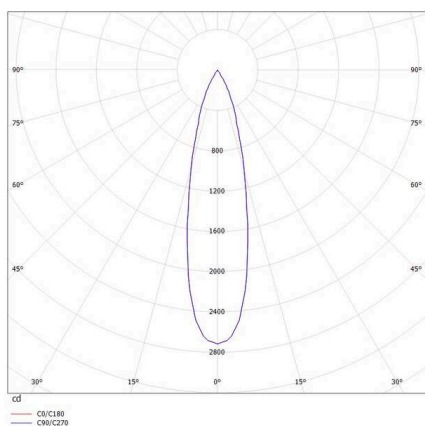

VALO

720-00441014355b

VALO SYSTEM SINGLE SPOT SYSTEMSTRAHLER weiß, ähnlich RAL 9016, hocheffizienter, vakuumbedampfter Reflektor aus Kunststoff Ausstrahlwinkel 24°, Lichtaustritt direkt, drehbar 355°, schwenkbar 35°, mit Betriebsgerät, max. 350mA, Dimmbarkeit: Smart bluetooth, Adapter/Baldachin weiß, IP20,

SKIZZE

TECHNISCHE DETAILS

Leuchtmittel	LED
Systemleistung [W]	7
Lichtstrom [lm]	660
Strom sekundärseitig [mA]	350
Lichtfarbe	2700K
CRI	PREMIUM>90
Optik	vakuumbedampfter Reflektor aus Kunststoff
Betriebsgerät	mit Betriebsgerät
Dimmbarkeit	Smart bluetooth
Lichtaustritt	direkt
Ausstrahlwinkel	24°
Spannung	48 VDC
Länge [mm]	170
Breite [mm]	150
Höhe [mm]	37
Durchmesser [mm]	28
Schutzart	IP20
Schutzklasse	Schutzklasse II
Stoßfestigkeit	IK04
Farbe Leuchte	weiß
RAL	9016
Farbe Adapter/Baldachin	weiß
Lebensdauer [h]	L80 B10 50 000
Energieeffizienzklasse	D
Nettogewicht [kg]	0,16
EAN-Nummer	9010506239270

LICHTVERTEILUNGSKURVE

Energie Label

Die Werte sind Bemessungswerte. Leistung und Lichtstrom unterliegen initial einer Toleranz von +/- 10%. Toleranz der Farbtemperatur: +/- 150 K. Die Werte gelten, wenn nicht anders angegeben, für eine Umgebungstemperatur von 25°C.