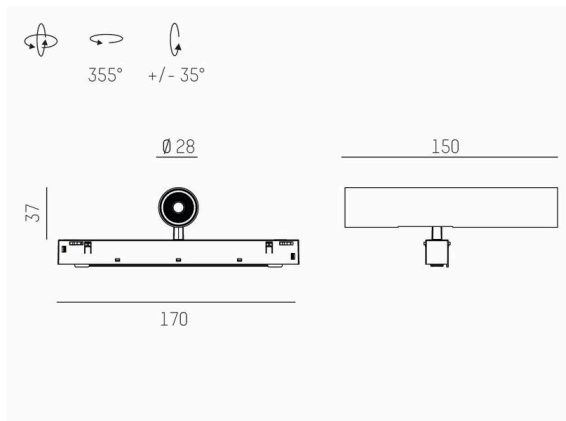

VALO

720-00441014355b

VALO SYSTEM SINGLE SPOT SYSTEMSTRAHLER weiß, ähnlich RAL 9016, hocheffizienter, vakuumbedampfter Reflektor aus Kunststoff Ausstrahlwinkel 24°, Lichtaustritt direkt, drehbar 355°, schwenkbar 35°, mit Betriebsgerät, max. 350mA, Dimmbarkeit: Smart bluetooth, Adapter/Baldachin weiß, IP20,

SKIZZE

TECHNISCHE DETAILS

Leuchtmittel	LED
Systemleistung [W]	7
Lichtstrom [lm]	660
Strom sekundärseitig [mA]	350
Lichtfarbe	2700K
CRI	PREMIUM>90
Optik	vakuumbedampfter Reflektor aus Kunststoff
Betriebsgerät	mit Betriebsgerät
Dimmbarkeit	Smart Bluetooth
Lichtaustritt	direkt
Ausstrahlwinkel	24°
Spannung	48 VDC
Länge [mm]	170
Breite [mm]	150
Höhe [mm]	37
Durchmesser [mm]	28
Schutzart	IP20
Schutzklasse	Schutzklasse II
Stoßfestigkeit	IK04
Farbe Leuchte	weiß
RAL	9016
Farbe Adapter/Baldachin	weiß
Lebensdauer [h]	L80 B10 50 000
Energieeffizienzklasse	D
Nettogewicht [kg]	0,16
EAN-Nummer	9010506239270

LICHTVERTEILUNGSKURVE

Energie Label

Die Werte sind Bemessungswerte. Leistung und Lichtstrom unterliegen initial einer Toleranz von +/- 10%. Toleranz der Farbtemperatur: +/- 150 K. Die Werte gelten, wenn nicht anders angegeben, für eine Umgebungstemperatur von 25°C.