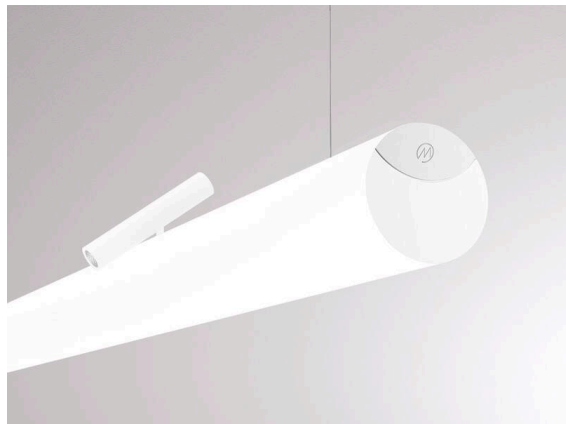

VALO

720-00441014355b

VALO SYSTEM SINGLE SPOT SYSTEMSTRAHLER weiß, ähnlich RAL 9016, hocheffizienter, vakuumbedampfter Reflektor aus Kunststoff Ausstrahlwinkel 24°, Lichtaustritt direkt, drehbar 355°, schwenkbar 35°, mit Betriebsgerät, max. 350mA, Dimmbarkeit: Smart bluetooth, Adapter/Baldachin weiß, IP20,

SKIZZE

TECHNISCHE DETAILS

Leuchtmittel	LED
Systemleistung [W]	7
Lichtstrom [lm]	660
Strom sekundärseitig [mA]	350
Lichtfarbe	2700K
CRI	PREMIUM>90
Optik	vakuumbedampfter Reflektor aus Kunststoff
Betriebsgerät	mit Betriebsgerät
Dimmbarkeit	Smart Bluetooth
Lichtaustritt	direkt
Ausstrahlwinkel	24°
Spannung	48 VDC
Länge [mm]	170
Breite [mm]	150
Höhe [mm]	37
Durchmesser [mm]	28
Schutzart	IP20
Schutzklasse	Schutzklasse II
Stoßfestigkeit	IK04
Farbe Leuchte	weiß
RAL	9016
Farbe Adapter/Baldachin	weiß
Lebensdauer [h]	L80 B10 50 000
Energieeffizienzklasse	D
Nettogewicht [kg]	0,16
EAN-Nummer	9010506239270