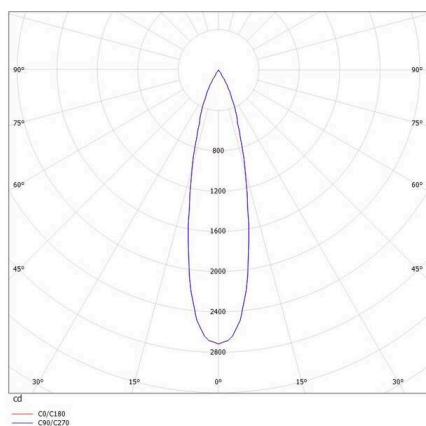

VALO

720-00441014355b

VALO SYSTEM SINGLE SPOT SYSTEMSTRAHLER weiß, ähnlich RAL 9016, hocheffizienter, vakuumbedampfter Reflektor aus Kunststoff Ausstrahlwinkel 24°, Lichtaustritt direkt, drehbar 355°, schwenkbar 35°, mit Betriebsgerät, max. 350mA, Dimmbarkeit: Smart bluetooth, Adapter/Baldachin weiß, IP20,

SKIZZE

TECHNISCHE DETAILS

Leuchtmittel	LED
Systemleistung [W]	7
Lichtstrom [lm]	660
Strom sekundärseitig [mA]	350
Lichtfarbe	2700K
CRI	PREMIUM>90
Optik	vakuumbedampfter Reflektor aus Kunststoff
Betriebsgerät	mit Betriebsgerät
Dimmbarkeit	Smart Bluetooth
Lichtaustritt	direkt
Ausstrahlwinkel	24°
Spannung	48 VDC
Länge [mm]	170
Breite [mm]	150
Höhe [mm]	37
Durchmesser [mm]	28
Schutzart	IP20
Schutzklasse	Schutzklasse II
Stoßfestigkeit	IK04
Farbe Leuchte	weiß
RAL	9016
Farbe Adapter/Baldachin	weiß
Lebensdauer [h]	L80 B10 50 000
Energieeffizienzklasse	D
Nettogewicht [kg]	0,16
EAN-Nummer	9010506239270

LICHTVERTEILUNGSKURVE

Energie Label

Die Werte sind Bemessungswerte. Leistung und Lichtstrom unterliegen initial einer Toleranz von +/- 10%. Toleranz der Farbtemperatur: +/- 150 K. Die Werte gelten, wenn nicht anders angegeben, für eine Umgebungstemperatur von 25°C.