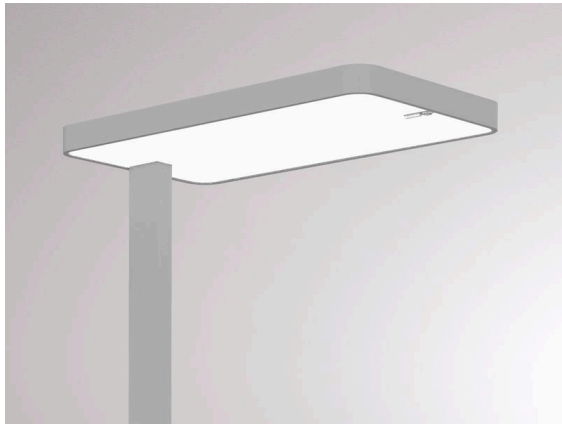

**SYSTEM02.1**

**725-04011301908t**

SYSTEM 02.1 F STEHLEUCHTE aus stranggepresstem Aluminiumprofil, aluminium eloxiert, ähnlich RAL 9006, Lichtaustritt direkt/- indirekt 30:70, UGR <19, mit Betriebsgerät, max. 350mA, Dimmbarkeit: Push Dim, Kabel schwarz, IP20, Folientaster mit USB Anschluss (max. 1A),

**SKIZZE**

**TECHNISCHE DETAILS**

Leuchtmittel	LED
Systemleistung [W]	93
Lichtstrom [lm]	13640
Strom sekundärseitig [mA]	350
Lichtfarbe	3000K
CRI	>80
UGR	<19
Betriebsgerät	mit Betriebsgerät
Dimmbarkeit	Push Dim
Lichtaustritt	direkt/- indirekt 30:70
Spannung	220-240V AC/DC
Länge [mm]	579
Breite [mm]	319
Höhe [mm]	2072
Schutzart	IP20
Schutzklasse	Schutzklasse I
Material	stranggepresstem Aluminiumprofil
Farbe Leuchte	aluminium eloxiert
RAL	9006
Kabel	schwarz
Lebensdauer [h]	L80 B10 50 000
Energieeffizienzklasse	D
Anzahl Leuchten B16A	18
Nettogewicht [kg]	12,59
EAN-Nummer	9010506345575