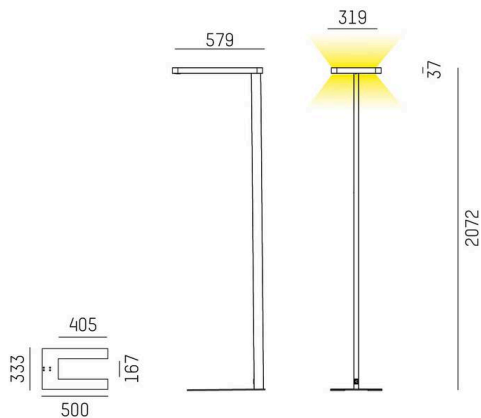

**SYSTEM02.1**

**725-04011301908t**

SYSTEM 02.1 F STEHLEUCHTE aus stranggepresstem Aluminiumprofil, aluminium eloxiert, ähnlich RAL 9006, Lichtaustritt direkt/- indirekt 30:70, UGR <19, mit Betriebsgerät, max. 350mA, Dimmbarkeit: Push Dim, Kabel schwarz, IP20, Folientaster mit USB Anschluss (max. 1A),

**SKIZZE**

**TECHNISCHE DETAILS**

Leuchtmittel	LED
Systemleistung [W]	93
Lichtstrom [lm]	13640
Strom sekundärseitig [mA]	350
Lichtfarbe	3000K
CRI	>80
UGR	<19
Betriebsgerät	mit Betriebsgerät
Dimmbarkeit	Push Dim
Lichtaustritt	direkt/- indirekt 30:70
Spannung	220-240V AC/DC
Länge [mm]	579
Breite [mm]	319
Höhe [mm]	2072
Schutzart	IP20
Schutzklasse	Schutzklasse I
Material	stranggepresstem Aluminiumprofil
Farbe Leuchte	aluminium eloxiert
RAL	9006
Kabel	schwarz
Lebensdauer [h]	L80 B10 50 000
Energieeffizienzklasse	D
Anzahl Leuchten B16A	18
Nettogewicht [kg]	12,59
EAN-Nummer	9010506345575

**LICHTVERTEILUNGSKURVE**

Energie Label

Die Werte sind Bemessungswerte. Leistung und Lichtstrom unterliegen initial einer Toleranz von +/- 10%. Toleranz der Farbtemperatur: +/- 150 K. Die Werte gelten, wenn nicht anders angegeben, für eine Umgebungstemperatur von 25°C.