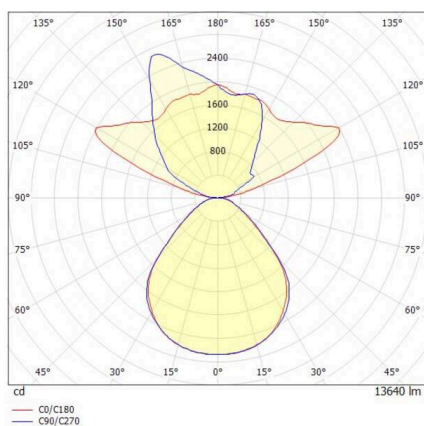

**SYSTEM02.1**

**725-04011301908t**

SYSTEM 02.1 F STEHLEUCHTE aus stranggepresstem Aluminiumprofil, aluminium eloxiert, ähnlich RAL 9006, Lichtaustritt direkt/- indirekt 30:70, UGR <19, mit Betriebsgerät, max. 350mA, Dimmbarkeit: Push Dim, Kabel schwarz, IP20, Folientaster mit USB Anschluss (max. 1A),

**SKIZZE**

**TECHNISCHE DETAILS**

Leuchtmittel	LED
Systemleistung [W]	93
Lichtstrom [lm]	13640
Strom sekundärseitig [mA]	350
Lichtfarbe	3000K
CRI	>80
UGR	<19
Betriebsgerät	mit Betriebsgerät
Dimmbarkeit	Push Dim
Lichtaustritt	direkt/- indirekt 30:70
Spannung	220-240V AC/DC
Länge [mm]	579
Breite [mm]	319
Höhe [mm]	2072
Schutzart	IP20
Schutzklasse	Schutzklasse I
Material	stranggepresstem Aluminiumprofil
Farbe Leuchte	aluminium eloxiert
RAL	9006
Kabel	schwarz
Lebensdauer [h]	L80 B10 50 000
Energieeffizienzklasse	D
Anzahl Leuchten B16A	18
Nettogewicht [kg]	12,59
EAN-Nummer	9010506345575

**LICHTVERTEILUNGSKURVE**

Energie Label

Die Werte sind Bemessungswerte. Leistung und Lichtstrom unterliegen initial einer Toleranz von +/- 10%. Toleranz der Farbtemperatur: +/- 150 K. Die Werte gelten, wenn nicht anders angegeben, für eine Umgebungstemperatur von 25°C.