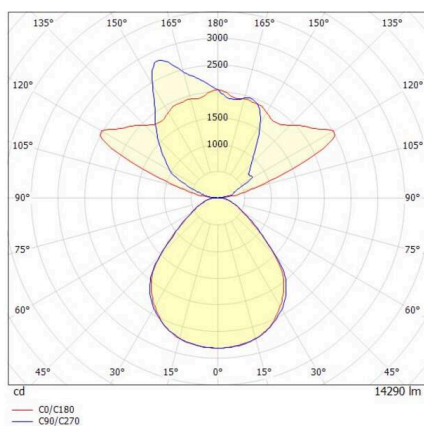

**SYSTEM02.1**

**725-04011301408t**

SYSTEM 02.1 F STEHLEUCHTE aus stranggepresstem Aluminiumprofil, aluminium eloxiert, ähnlich RAL 9006, Lichtaustritt direkt/- indirekt 30:70, UGR <19, mit Betriebsgerät, max. 350mA, Dimmbarkeit: Push Dim, Kabel schwarz, IP20, Folientaster mit USB Anschluss (max. 1A),

**SKIZZE**

**TECHNISCHE DETAILS**

Leuchtmittel	LED
Systemleistung [W]	93
Lichtstrom [lm]	14290
Strom sekundärseitig [mA]	350
Lichtfarbe	4000K
CRI	>80
UGR	<19
Betriebsgerät	mit Betriebsgerät
Dimmbarkeit	Push Dim
Lichtaustritt	direkt/- indirekt 30:70
Spannung	220-240V AC/DC
Länge [mm]	579
Breite [mm]	319
Höhe [mm]	2072
Schutzart	IP20
Schutzklasse	Schutzklasse I
Material	stranggepresstem Aluminiumprofil
Farbe Leuchte	aluminium eloxiert
RAL	9006
Kabel	schwarz
Lebensdauer [h]	L80 B10 50 000
Energieeffizienzklasse	D
Anzahl Leuchten B16A	18
Nettogewicht [kg]	12,59
EAN-Nummer	9010506345568

**LICHTVERTEILUNGSKURVE**

Energie Label

Die Werte sind Bemessungswerte. Leistung und Lichtstrom unterliegen initial einer Toleranz von +/- 10%. Toleranz der Farbtemperatur: +/- 150 K. Die Werte gelten, wenn nicht anders angegeben, für eine Umgebungstemperatur von 25°C.