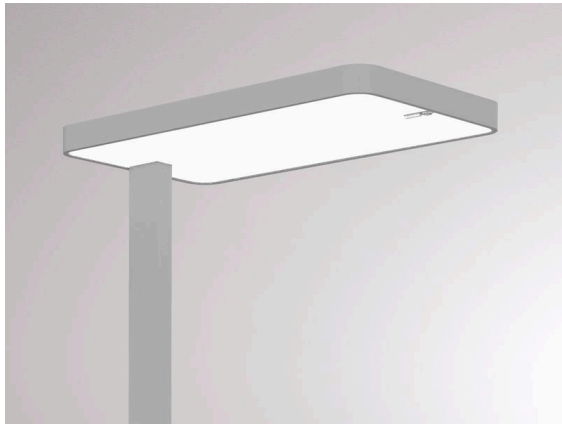

**SYSTEM02.1**

**725-04011301408t**

SYSTEM 02.1 F STEHLEUCHTE aus stranggepresstem Aluminiumprofil, aluminium eloxiert, ähnlich RAL 9006, Lichtaustritt direkt/- indirekt 30:70, UGR <19, mit Betriebsgerät, max. 350mA, Dimmbarkeit: Push Dim, Kabel schwarz, IP20, Folientaster mit USB Anschluss (max. 1A),

**SKIZZE**

**TECHNISCHE DETAILS**

Leuchtmittel	LED
Systemleistung [W]	93
Lichtstrom [lm]	14290
Strom sekundärseitig [mA]	350
Lichtfarbe	4000K
CRI	>80
UGR	<19
Betriebsgerät	mit Betriebsgerät
Dimmbarkeit	Push Dim
Lichtaustritt	direkt/- indirekt 30:70
Spannung	220-240V AC/DC
Länge [mm]	579
Breite [mm]	319
Höhe [mm]	2072
Schutzart	IP20
Schutzklasse	Schutzklasse I
Material	stranggepresstem Aluminiumprofil
Farbe Leuchte	aluminium eloxiert
RAL	9006
Kabel	schwarz
Lebensdauer [h]	L80 B10 50 000
Energieeffizienzklasse	D
Anzahl Leuchten B16A	18
Nettogewicht [kg]	12,59
EAN-Nummer	9010506345568