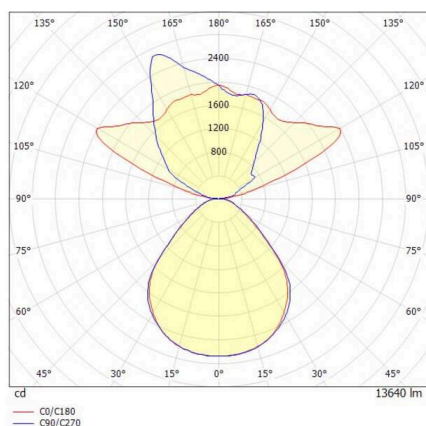

SYSTEM02.1

725-04011301906t

SYSTEM 02.1 F STEHLEUCHTE aus stranggepresstem Aluminiumprofil, schwarz, ähnlich RAL 9005, Lichtaustritt direkt/- indirekt 30:70, UGR <19, mit Betriebsgerät, max. 350mA, Dimmbarkeit: Push Dim, Kabel schwarz, IP20, Folientaster mit USB Anschluss (max. 1A)

SKIZZE

TECHNISCHE DETAILS

Leuchtmittel	LED
Systemleistung [W]	93
Lichtstrom [lm]	13640
Strom sekundärseitig [mA]	350
Lichtfarbe	3000K
CRI	>80
UGR	<19
Betriebsgerät	mit Betriebsgerät
Dimmbarkeit	Push Dim
Lichtaustritt	direkt/- indirekt 30:70
Spannung	220-240V AC/DC
Länge [mm]	579
Breite [mm]	319
Höhe [mm]	2072
Schutzart	IP20
Schutzklasse	Schutzklasse I
Material	stranggepresstem Aluminiumprofil
Farbe Leuchte	schwarz
RAL	9005
Kabel	schwarz
Lebensdauer [h]	L80 B10 50 000
Energieeffizienzklasse	D
Anzahl Leuchten B16A	18
Nettogewicht [kg]	12,59
EAN-Nummer	9010506345551

LICHTVERTEILUNGSKURVE

Energie Label

Die Werte sind Bemessungswerte. Leistung und Lichtstrom unterliegen initial einer Toleranz von +/- 10%. Toleranz der Farbtemperatur: +/- 150 K. Die Werte gelten, wenn nicht anders angegeben, für eine Umgebungstemperatur von 25°C.