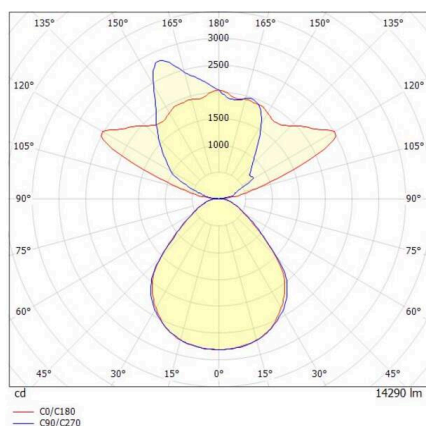

SYSTEM02.1

725-04011301406t

SYSTEM 02.1 F STEHLEUCHTE aus stranggepresstem Aluminiumprofil, schwarz, ähnlich RAL 9005, Lichtaustritt direkt/- indirekt 30:70, UGR <19, mit Betriebsgerät, max. 350mA, Dimmbarkeit: Push Dim, Kabel schwarz, IP20, Folientaster mit USB Anschluss (max. 1A)

SKIZZE

TECHNISCHE DETAILS

Leuchtmittel	LED
Systemleistung [W]	93
Lichtstrom [lm]	14290
Strom sekundärseitig [mA]	350
Lichtfarbe	4000K
CRI	>80
UGR	<19
Betriebsgerät	mit Betriebsgerät
Dimmbarkeit	Push Dim
Lichtaustritt	direkt/- indirekt 30:70
Spannung	220-240V AC/DC
Länge [mm]	579
Breite [mm]	319
Höhe [mm]	2072
Schutzart	IP20
Schutzklasse	Schutzklasse I
Material	stranggepresstem Aluminiumprofil
Farbe Leuchte	schwarz
RAL	9005
Kabel	schwarz
Lebensdauer [h]	L80 B10 50 000
Energieeffizienzklasse	D
Anzahl Leuchten B16A	18
Nettogewicht [kg]	12,59
EAN-Nummer	9010506345544

LICHTVERTEILUNGSKURVE

Energie Label

Die Werte sind Bemessungswerte. Leistung und Lichtstrom unterliegen initial einer Toleranz von +/- 10%. Toleranz der Farbtemperatur: +/- 150 K. Die Werte gelten, wenn nicht anders angegeben, für eine Umgebungstemperatur von 25°C.