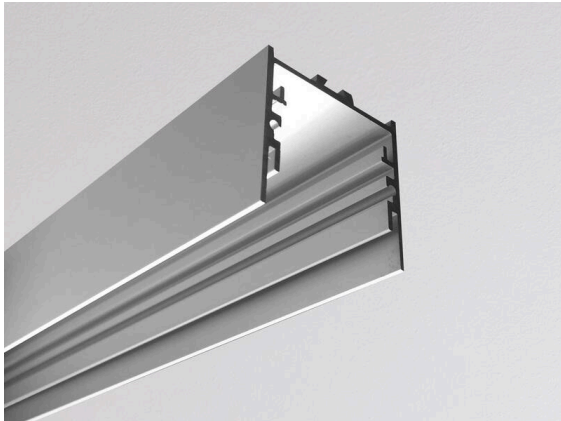

RIDE

577-45008

RIDE PROFIL SD AUFBAUPROFIL aus stranggepresstem Aluminiumprofil, aluminium eloxiert, IP20,

SKIZZE

TECHNISCHE DETAILS

Länge [mm]	2250
Breite [mm]	35
Höhe [mm]	35
Schutzart	IP20

Material	stranggepresstem Aluminiumprofil
Farbe Leuchte	aluminium eloxiert

Nettogewicht [kg]	1,33
EAN-Nummer	9010506197280

Energie Label

Die Werte sind Bemessungswerte. Leistung und Lichtstrom unterliegen initial einer Toleranz von +/- 10%.  
Toleranz der Farbtemperatur: +/- 150 K. Die Werte gelten, wenn nicht anders angegeben, für eine Umgebungstemperatur von 25°C.