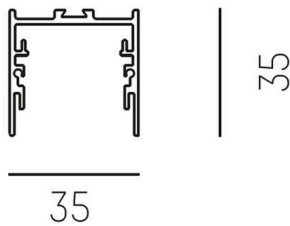

RIDE

577-45008

RIDE PROFIL SD AUFBAUPROFIL aus stranggepresstem Aluminiumprofil, aluminium eloxiert, IP20,

SKIZZE

TECHNISCHE DETAILS

Länge [mm]	2250
Breite [mm]	35
Höhe [mm]	35
Schutzart	IP20

Material	stranggepresstem Aluminiumprofil
Farbe Leuchte	aluminium eloxiert

Nettogewicht [kg]	1,33
EAN-Nummer	9010506197280

Energie Label

Die Werte sind Bemessungswerte. Leistung und Lichtstrom unterliegen initial einer Toleranz von +/- 10%.  
Toleranz der Farbtemperatur: +/- 150 K. Die Werte gelten, wenn nicht anders angegeben, für eine Umgebungstemperatur von 25°C.