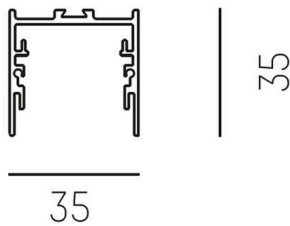

RIDE

577-45006

RIDE PROFIL SD AUFBAUPROFIL aus stranggepresstem Aluminiumprofil, schwarz, ähnlich RAL 9005, IP20,

SKIZZE

TECHNISCHE DETAILS

Länge [mm]	2250
Breite [mm]	35
Höhe [mm]	35
Schutzart	IP20

Material	stranggepresstem Aluminiumprofil
Farbe Leuchte	schwarz
RAL	9005

Nettogewicht [kg]	1,33
EAN-Nummer	9010506197273

Energie Label

Die Werte sind Bemessungswerte. Leistung und Lichtstrom unterliegen initial einer Toleranz von +/- 10%.
Toleranz der Farbtemperatur: +/- 150 K. Die Werte gelten, wenn nicht anders angegeben, für eine Umgebungstemperatur von 25°C.