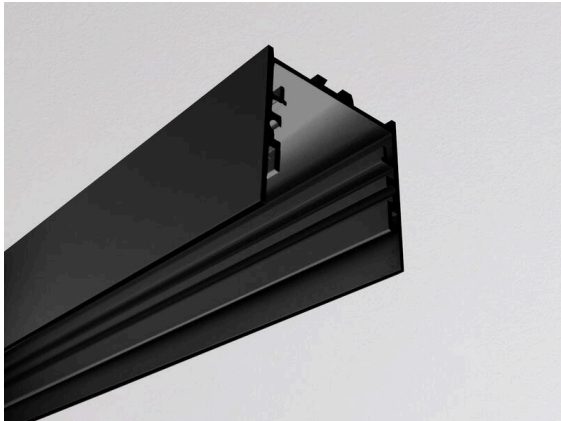

RIDE

577-45006

RIDE PROFIL SD AUFBAUPROFIL aus stranggepresstem Aluminiumprofil, schwarz, ähnlich RAL 9005, IP20,

SKIZZE

TECHNISCHE DETAILS

Länge [mm]	2250
Breite [mm]	35
Höhe [mm]	35
Schutzart	IP20

Material	stranggepresstem Aluminiumprofil
Farbe Leuchte	schwarz
RAL	9005

Nettogewicht [kg]	1,33
EAN-Nummer	9010506197273

Energie Label

Die Werte sind Bemessungswerte. Leistung und Lichtstrom unterliegen initial einer Toleranz von +/- 10%.
Toleranz der Farbtemperatur: +/- 150 K. Die Werte gelten, wenn nicht anders angegeben, für eine Umgebungstemperatur von 25°C.