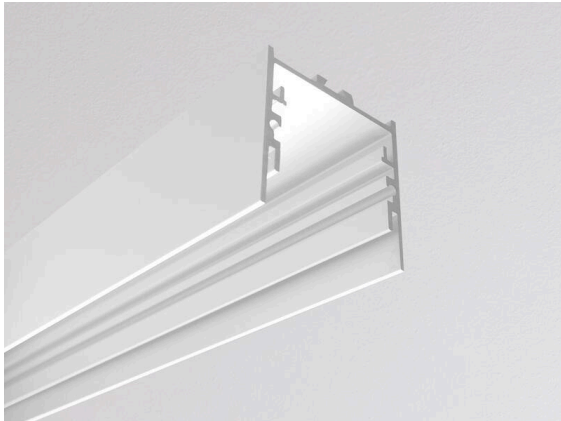

RIDE

577-45005

RIDE PROFIL SD AUFBAUPROFIL aus stranggepresstem Aluminiumprofil, weiß, ähnlich RAL 9016, IP20,

SKIZZE

TECHNISCHE DETAILS

Länge [mm]	2250
Breite [mm]	35
Höhe [mm]	35
Schutzart	IP20

Material	stranggepresstem Aluminiumprofil
Farbe Leuchte	weiß
RAL	9016

Nettogewicht [kg]	1,33
EAN-Nummer	9010506197266

Energie Label

Die Werte sind Bemessungswerte. Leistung und Lichtstrom unterliegen initial einer Toleranz von +/- 10%.
Toleranz der Farbtemperatur: +/- 150 K. Die Werte gelten, wenn nicht anders angegeben, für eine Umgebungstemperatur von 25°C.