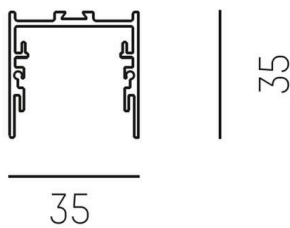

RIDE

577-45005

RIDE PROFIL SD AUFBAUPROFIL aus stranggepresstem Aluminiumprofil, weiß, ähnlich RAL 9016, IP20,

SKIZZE

TECHNISCHE DETAILS

Länge [mm]	2250
Breite [mm]	35
Höhe [mm]	35
Schutzart	IP20

Material	stranggepresstem Aluminiumprofil
Farbe Leuchte	weiß
RAL	9016

Nettogewicht [kg]	1,33
EAN-Nummer	9010506197266

Energie Label

Die Werte sind Bemessungswerte. Leistung und Lichtstrom unterliegen initial einer Toleranz von +/- 10%.
Toleranz der Farbtemperatur: +/- 150 K. Die Werte gelten, wenn nicht anders angegeben, für eine Umgebungstemperatur von 25°C.