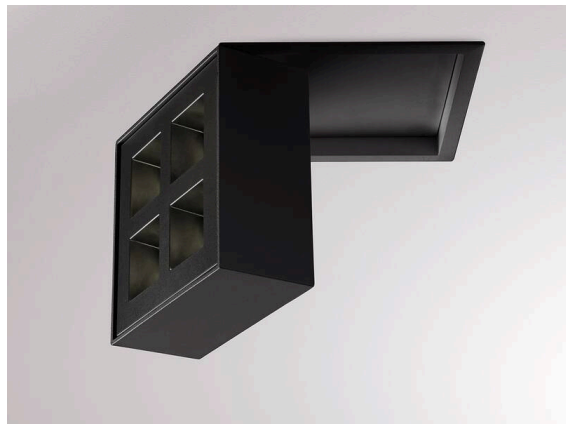

GRID

629-0004414906060

GRID SEMI RECESSED EINBAUSTRALER aus Metall, schwarz, ähnlich RAL 9005, Linsenoptik mit Entblendungsraster Ausstrahlwinkel 50°, Lichtaustritt direkt, UGR <19, drehbar 355°, schwenkbar 90°, ohne Betriebsgerät, max. 300/500mA, Dimmbarkeit: siehe Betriebsgerät, IP20,

TECHNISCHE DETAILS

Leuchtmittel	LED 10W/17W
Lichtstrom [lm]	740/1090
Strom sekundärseitig [mA]	300/500
Lichtfarbe	3000K
CRI	PREMIUM>90
UGR	<19
Optik	Linsenoptik mit Entblendungsraster
Betriebsgerät	ohne Betriebsgerät
Dimmbarkeit	siehe Betriebsgerät
Lichtaustritt	direkt
Austrahlwinkel	50°
Länge [mm]	113
Breite [mm]	113
Höhe [mm]	76
Deckenausschnitt [mm]	106x106
Deckenstärke [mm]	8-30
Einbautiefe [mm]	90
Schutzart	IP20
Schutzklasse	Schutzklasse II

SKIZZE

Material	Metall
Farbe Leuchte	schwarz
RAL	9005
Lebensdauer [h]	L80 B10 50 000
Energieeffizienzklasse	E
Nettogewicht [kg]	0,78
EAN-Nummer	9010979059719

Energie Label

LICHTVERTEILUNGSKURVE

Die Werte sind Bemessungswerte. Leistung und Lichtstrom unterliegen initial einer Toleranz von +/- 10%. Toleranz der Farbtemperatur: +/- 150 K. Die Werte gelten, wenn nicht anders angegeben, für eine Umgebungstemperatur von 25°C.