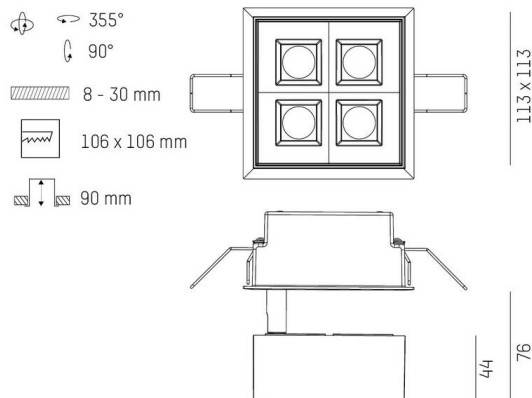

GRID

629-0004414906060

GRID SEMI RECESSED EINBAUSTRALER aus Metall, schwarz, ähnlich RAL 9005, Linsenoptik mit Entblendungsraster Ausstrahlwinkel 50°, Lichtaustritt direkt, UGR <19, drehbar 355°, schwenkbar 90°, ohne Betriebsgerät, max. 300/500mA, Dimmbarkeit: siehe Betriebsgerät, IP20,

TECHNISCHE DETAILS

Leuchtmittel	LED 10W/17W
Lichtstrom [lm]	740/1090
Strom sekundärseitig [mA]	300/500
Lichtfarbe	3000K
CRI	PREMIUM>90
UGR	<19
Optik	Linsenoptik mit Entblendungsraster
Betriebsgerät	ohne Betriebsgerät
Dimmbarkeit	siehe Betriebsgerät
Lichtaustritt	direkt
Austrahlwinkel	50°
Länge [mm]	113
Breite [mm]	113
Höhe [mm]	76
Deckenausschnitt [mm]	106x106
Deckenstärke [mm]	8-30
Einbautiefe [mm]	90
Schutzart	IP20
Schutzklasse	Schutzklasse II

SKIZZE

Material	Metall
Farbe Leuchte	schwarz
RAL	9005
Lebensdauer [h]	L80 B10 50 000
Energieeffizienzklasse	E
Nettogewicht [kg]	0,78
EAN-Nummer	9010979059719

Energie Label

LICHTVERTEILUNGSKURVE

Die Werte sind Bemessungswerte. Leistung und Lichtstrom unterliegen initial einer Toleranz von +/- 10%. Toleranz der Farbtemperatur: +/- 150 K. Die Werte gelten, wenn nicht anders angegeben, für eine Umgebungstemperatur von 25°C.