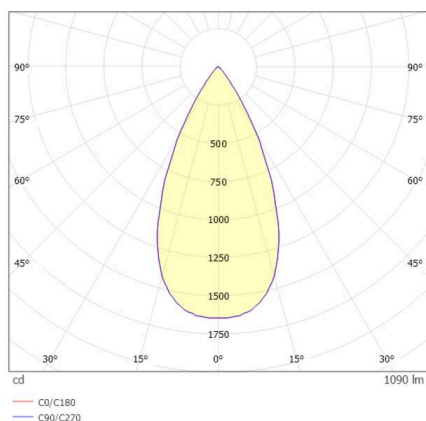

TECHNISCHE DETAILS

Leuchtmittel	LED 10W/17W
Lichtstrom [lm]	740/1090
Strom sekundärseitig [mA]	300/500
Lichtfarbe	3000K
CRI	PREMIUM>90
UGR	<19
Optik	Linsenoptik mit Entblendungsraster
Betriebsgerät	ohne Betriebsgerät
Dimmbarkeit	siehe Betriebsgerät
Lichtaustritt	direkt
Austrahlwinkel	50°
Länge [mm]	113
Breite [mm]	113
Höhe [mm]	76
Deckenausschnitt [mm]	106x106
Deckenstärke [mm]	8-30
Einbautiefe [mm]	90
Schutzart	IP20
Schutzklasse	Schutzklasse II

SKIZZE

Material	Metall
Farbe Leuchte	schwarz
RAL	9005
Lebensdauer [h]	L80 B10 50 000
Energieeffizienzklasse	E
Nettogewicht [kg]	0,78
EAN-Nummer	9010979059719

Energie Label

LICHTVERTEILUNGSKURVE

Die Werte sind Bemessungswerte. Leistung und Lichtstrom unterliegen initial einer Toleranz von +/- 10%. Toleranz der Farbtemperatur: +/- 150 K. Die Werte gelten, wenn nicht anders angegeben, für eine Umgebungstemperatur von 25°C.