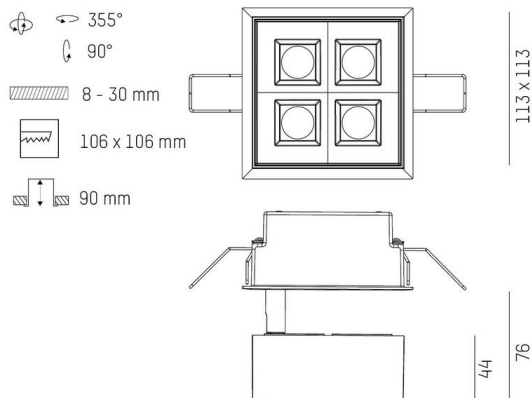

TECHNISCHE DETAILS

Leuchtmittel	LED 10W/17W
Lichtstrom [lm]	810/1200
Strom sekundärseitig [mA]	300/500
Lichtfarbe	3000K
CRI	PREMIUM>90
UGR	<19
Optik	Linsenoptik mit Entblendungsraster
Betriebsgerät	ohne Betriebsgerät
Dimmbarkeit	siehe Betriebsgerät
Lichtaustritt	direkt
Ausstrahlwinkel	50°
Länge [mm]	113
Breite [mm]	113
Höhe [mm]	76
Deckenausschnitt [mm]	106x106
Deckenstärke [mm]	8-30
Einbautiefe [mm]	90
Schutzart	IP20
Schutzklasse	Schutzklasse II

Material	Metall
Farbe Leuchte	schwarz weiß
RAL	9005
Lebensdauer [h]	L80 B10 50 000
Energieeffizienzklasse	E
Nettogewicht [kg]	0,78
EAN-Nummer	9010979059702

Energie Label

SKIZZE

LICHTVERTEILUNGSKURVE

Die Werte sind Bemessungswerte. Leistung und Lichtstrom unterliegen initial einer Toleranz von +/- 10%. Toleranz der Farbtemperatur: +/- 150 K. Die Werte gelten, wenn nicht anders angegeben, für eine Umgebungstemperatur von 25°C.