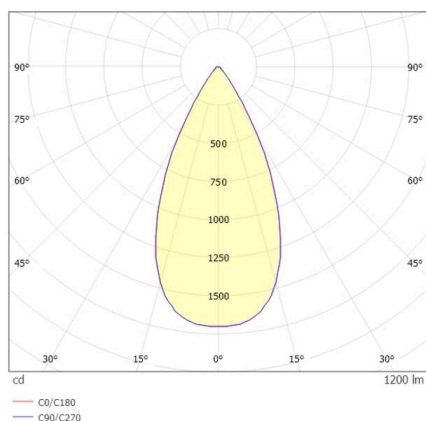

TECHNISCHE DETAILS

Leuchtmittel	LED 10W/17W
Lichtstrom [lm]	810/1200
Strom sekundärseitig [mA]	300/500
Lichtfarbe	3000K
CRI	PREMIUM>90
UGR	<19
Optik	Linsenoptik mit Entblendungsraster
Betriebsgerät	ohne Betriebsgerät
Dimmbarkeit	siehe Betriebsgerät
Lichtaustritt	direkt
Ausstrahlwinkel	50°
Länge [mm]	113
Breite [mm]	113
Höhe [mm]	76
Deckenausschnitt [mm]	106x106
Deckenstärke [mm]	8-30
Einbautiefe [mm]	90
Schutzart	IP20
Schutzklasse	Schutzklasse II

Material	Metall
Farbe Leuchte	schwarz weiß
RAL	9005
Lebensdauer [h]	L80 B10 50 000
Energieeffizienzklasse	E
Nettogewicht [kg]	0,78
EAN-Nummer	9010979059702

Energie Label

SKIZZE

LICHTVERTEILUNGSKURVE

Die Werte sind Bemessungswerte. Leistung und Lichtstrom unterliegen initial einer Toleranz von +/- 10%. Toleranz der Farbtemperatur: +/- 150 K. Die Werte gelten, wenn nicht anders angegeben, für eine Umgebungstemperatur von 25°C.