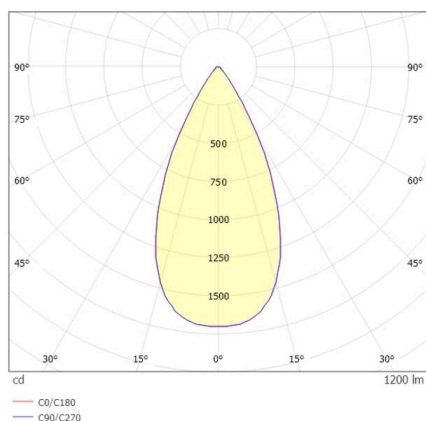

**GRID**

**629-0004414905050**

GRID SEMI RECESSED EINBAUSTRAHLER aus Metall, weiß, ähnlich RAL 9016, Linsenoptik mit Entblendungsraaster Ausstrahlwinkel 50°, Lichtaustritt direkt, UGR <19, drehbar 355°, schwenkbar 90°, ohne Betriebsgerät, max. 300/500mA, Dimmbarkeit: siehe Betriebsgerät, IP20,

**TECHNISCHE DETAILS**

Leuchtmittel	LED 10W/17W
Lichtstrom [lm]	810/1200
Strom sekundärseitig [mA]	300/500
Lichtfarbe	3000K
CRI	PREMIUM>90
UGR	<19
Optik	Linsenoptik mit Entblendungsraaster
Betriebsgerät	ohne Betriebsgerät
Dimmbarkeit	siehe Betriebsgerät
Lichtaustritt	direkt
Ausstrahlwinkel	50°
Länge [mm]	113
Breite [mm]	113
Höhe [mm]	76
Deckenausschnitt [mm]	106x106
Deckenstärke [mm]	8-30
Einbautiefe [mm]	90
Schutzart	IP20
Schutzklasse	Schutzklasse II

Material	Metall
Farbe Leuchte	weiß
RAL	9016
Lebensdauer [h]	L80 B10 50 000
Energieeffizienzklasse	E
Nettogewicht [kg]	0,78
EAN-Nummer	9010979059689

**SKIZZE**

Energie Label

**LICHTVERTEILUNGSKURVE**

Die Werte sind Bemessungswerte. Leistung und Lichtstrom unterliegen initial einer Toleranz von +/- 10%. Toleranz der Farbtemperatur: +/- 150 K. Die Werte gelten, wenn nicht anders angegeben, für eine Umgebungstemperatur von 25°C.