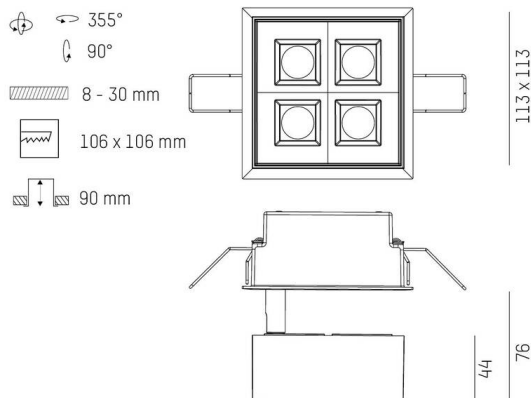

**GRID**

**629-0004414905050**

GRID SEMI RECESSED EINBAUSTRAHLER aus Metall, weiß, ähnlich RAL 9016, Linsenoptik mit Entblendungsraaster Ausstrahlwinkel 50°, Lichtaustritt direkt, UGR <19, drehbar 355°, schwenkbar 90°, ohne Betriebsgerät, max. 300/500mA, Dimmbarkeit: siehe Betriebsgerät, IP20,

**TECHNISCHE DETAILS**

Leuchtmittel	LED 10W/17W
Lichtstrom [lm]	810/1200
Strom sekundärseitig [mA]	300/500
Lichtfarbe	3000K
CRI	PREMIUM>90
UGR	<19
Optik	Linsenoptik mit Entblendungsraaster
Betriebsgerät	ohne Betriebsgerät
Dimmbarkeit	siehe Betriebsgerät
Lichtaustritt	direkt
Ausstrahlwinkel	50°
Länge [mm]	113
Breite [mm]	113
Höhe [mm]	76
Deckenausschnitt [mm]	106x106
Deckenstärke [mm]	8-30
Einbautiefe [mm]	90
Schutzart	IP20
Schutzklasse	Schutzklasse II

Material	Metall
Farbe Leuchte	weiß
RAL	9016
Lebensdauer [h]	L80 B10 50 000
Energieeffizienzklasse	E
Nettogewicht [kg]	0,78
EAN-Nummer	9010979059689

**SKIZZE**

Energie Label

**LICHTVERTEILUNGSKURVE**

Die Werte sind Bemessungswerte. Leistung und Lichtstrom unterliegen initial einer Toleranz von +/- 10%. Toleranz der Farbtemperatur: +/- 150 K. Die Werte gelten, wenn nicht anders angegeben, für eine Umgebungstemperatur von 25°C.