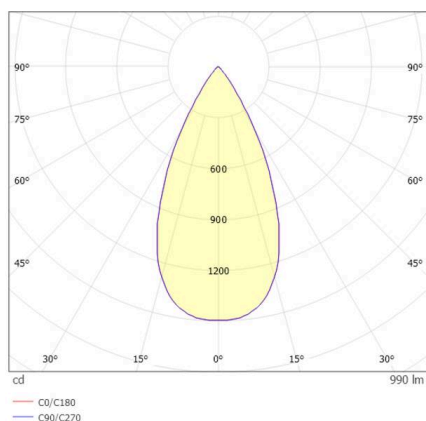

**TECHNISCHE DETAILS**

Leuchtmittel	LED 10W/17W
Lichtstrom [lm]	670/990
Strom sekundärseitig [mA]	300/500
Lichtfarbe	2700K
CRI	PREMIUM>90
UGR	<19
Optik	Linsenoptik mit Entblendungsraster
Betriebsgerät	ohne Betriebsgerät
Dimmbarkeit	siehe Betriebsgerät
Lichtaustritt	direkt
Austrahlwinkel	50°
Länge [mm]	113
Breite [mm]	113
Höhe [mm]	76
Deckenausschnitt [mm]	106x106
Deckenstärke [mm]	8-30
Einbautiefe [mm]	90
Schutzart	IP20
Schutzklasse	Schutzklasse II

**SKIZZE**

Material	Metall
Farbe Leuchte	schwarz
RAL	9005
Lebensdauer [h]	L80 B10 50 000
Energieeffizienzklasse	F
Nettogewicht [kg]	0,78
EAN-Nummer	9010979059672

Energie Label

**LICHTVERTEILUNGSKURVE**

Die Werte sind Bemessungswerte. Leistung und Lichtstrom unterliegen initial einer Toleranz von +/- 10%. Toleranz der Farbtemperatur: +/- 150 K. Die Werte gelten, wenn nicht anders angegeben, für eine Umgebungstemperatur von 25°C.