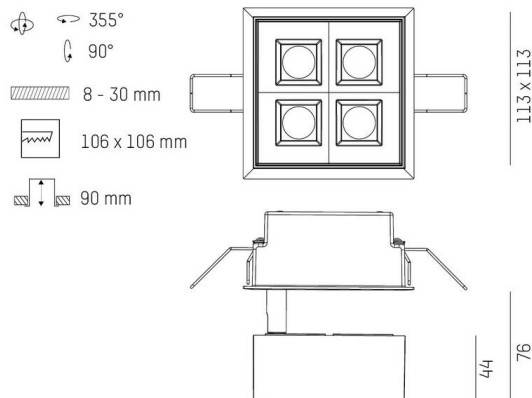

**GRID**

**629-0004414306060**

GRID SEMI RECESSED EINBAUSTRALER aus Metall, schwarz, ähnlich RAL 9005, Linsenoptik mit Entblendungsraster Ausstrahlwinkel 50°, Lichtaustritt direkt, UGR <19, drehbar 355°, schwenkbar 90°, ohne Betriebsgerät, max. 300/500mA, Dimmbarkeit: siehe Betriebsgerät, IP20,

**TECHNISCHE DETAILS**

Leuchtmittel	LED 10W/17W
Lichtstrom [lm]	670/990
Strom sekundärseitig [mA]	300/500
Lichtfarbe	2700K
CRI	PREMIUM>90
UGR	<19
Optik	Linsenoptik mit Entblendungsraster
Betriebsgerät	ohne Betriebsgerät
Dimmbarkeit	siehe Betriebsgerät
Lichtaustritt	direkt
Austrahlwinkel	50°
Länge [mm]	113
Breite [mm]	113
Höhe [mm]	76
Deckenausschnitt [mm]	106x106
Deckenstärke [mm]	8-30
Einbautiefe [mm]	90
Schutzart	IP20
Schutzklasse	Schutzklasse II

**SKIZZE**

Material	Metall
Farbe Leuchte	schwarz
RAL	9005
Lebensdauer [h]	L80 B10 50 000
Energieeffizienzklasse	F
Nettogewicht [kg]	0,78
EAN-Nummer	9010979059672

Energie Label

**LICHTVERTEILUNGSKURVE**

Die Werte sind Bemessungswerte. Leistung und Lichtstrom unterliegen initial einer Toleranz von +/- 10%. Toleranz der Farbtemperatur: +/- 150 K. Die Werte gelten, wenn nicht anders angegeben, für eine Umgebungstemperatur von 25°C.