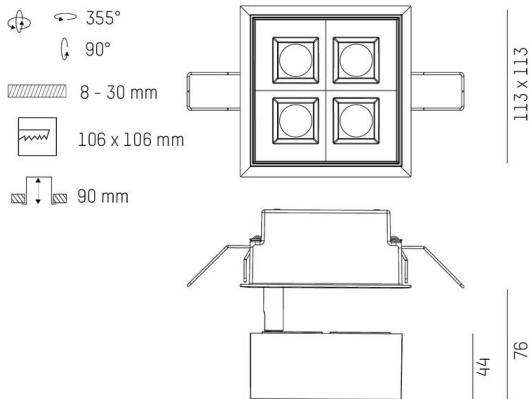

**TECHNISCHE DETAILS**

Leuchtmittel	LED 10W/17W
Lichtstrom [lm]	730/1090
Strom sekundärseitig [mA]	300/500
Lichtfarbe	2700K
CRI	PREMIUM>90
UGR	<19
Optik	Linsenoptik mit Entblendungsraster
Betriebsgerät	ohne Betriebsgerät
Dimmbarkeit	siehe Betriebsgerät
Lichtaustritt	direkt
Ausstrahlwinkel	50°
Länge [mm]	113
Breite [mm]	113
Höhe [mm]	76
Deckenausschnitt [mm]	106x106
Deckenstärke [mm]	8-30
Einbautiefe [mm]	90
Schutzart	IP20
Schutzklasse	Schutzklasse II

Material	Metall
Farbe Leuchte	schwarz weiß
RAL	9005
Lebensdauer [h]	L80 B10 50 000
Energieeffizienzklasse	F
Nettogewicht [kg]	0,78
EAN-Nummer	9010979059665

Energie Label

**SKIZZE**

**LICHTVERTEILUNGSKURVE**