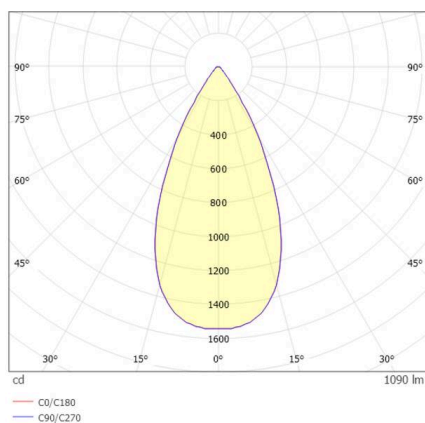

**TECHNISCHE DETAILS**

Leuchtmittel	LED 10W/17W
Lichtstrom [lm]	730/1090
Strom sekundärseitig [mA]	300/500
Lichtfarbe	2700K
CRI	PREMIUM>90
UGR	<19
Optik	Linsenoptik mit Entblendungsraster
Betriebsgerät	ohne Betriebsgerät
Dimmbarkeit	siehe Betriebsgerät
Lichtaustritt	direkt
Ausstrahlwinkel	50°
Länge [mm]	113
Breite [mm]	113
Höhe [mm]	76
Deckenausschnitt [mm]	106x106
Deckenstärke [mm]	8-30
Einbautiefe [mm]	90
Schutzart	IP20
Schutzklasse	Schutzklasse II

Material	Metall
Farbe Leuchte	schwarz weiß
RAL	9005
Lebensdauer [h]	L80 B10 50 000
Energieeffizienzklasse	F
Nettogewicht [kg]	0,78
EAN-Nummer	9010979059665

Energie Label

**SKIZZE**

**LICHTVERTEILUNGSKURVE**