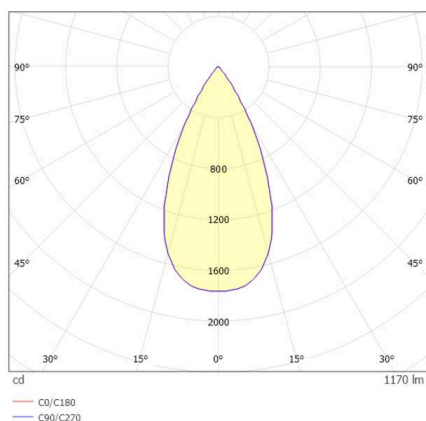

TECHNISCHE DETAILS

Leuchtmittel	LED 10W/17W
Lichtstrom [lm]	790/1170
Strom sekundärseitig [mA]	300/500
Lichtfarbe	4000K
CRI	>90
UGR	<19
Optik	Linsenoptik mit Entblendungsraster
Betriebsgerät	ohne Betriebsgerät
Dimmbarkeit	siehe Betriebsgerät
Lichtaustritt	direkt
Ausstrahlwinkel	50°
Länge [mm]	113
Breite [mm]	113
Höhe [mm]	76
Deckenausschnitt [mm]	106x106
Deckenstärke [mm]	8-30
Einbautiefe [mm]	90
Schutzart	IP20
Schutzklasse	Schutzklasse II

SKIZZE

Material	Metall
Farbe Leuchte	schwarz
RAL	9005
Lebensdauer [h]	L80 B10 50 000
Energieeffizienzklasse	E
Nettogewicht [kg]	0,78
EAN-Nummer	9010979059634

Energie Label

LICHTVERTEILUNGSKURVE

Die Werte sind Bemessungswerte. Leistung und Lichtstrom unterliegen initial einer Toleranz von +/- 10%. Toleranz der Farbtemperatur: +/- 150 K. Die Werte gelten, wenn nicht anders angegeben, für eine Umgebungstemperatur von 25°C.