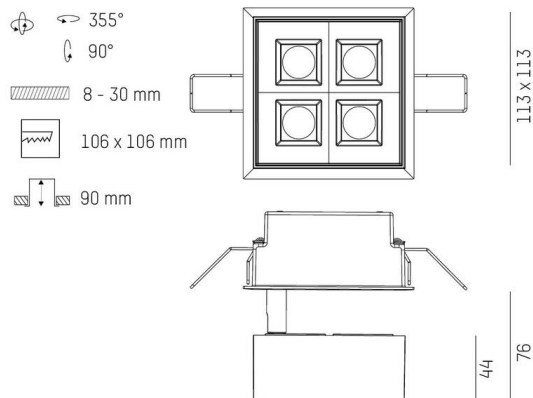

GRID

629-0004412406060

GRID SEMI RECESSED EINBAUSTRALER aus Metall, schwarz, ähnlich RAL 9005, Linsenoptik mit Entblendungsraster Ausstrahlwinkel 50°, Lichtaustritt direkt, UGR <19, drehbar 355°, schwenkbar 90°, ohne Betriebsgerät, max. 300/500mA, Dimmbarkeit: siehe Betriebsgerät, IP20,

TECHNISCHE DETAILS

Leuchtmittel	LED 10W/17W
Lichtstrom [lm]	790/1170
Strom sekundärseitig [mA]	300/500
Lichtfarbe	4000K
CRI	>90
UGR	<19
Optik	Linsenoptik mit Entblendungsraster
Betriebsgerät	ohne Betriebsgerät
Dimmbarkeit	siehe Betriebsgerät
Lichtaustritt	direkt
Ausstrahlwinkel	50°
Länge [mm]	113
Breite [mm]	113
Höhe [mm]	76
Deckenausschnitt [mm]	106x106
Deckenstärke [mm]	8-30
Einbautiefe [mm]	90
Schutzart	IP20
Schutzklasse	Schutzklasse II

SKIZZE

Material	Metall
Farbe Leuchte	schwarz
RAL	9005
Lebensdauer [h]	L80 B10 50 000
Energieeffizienzklasse	E
Nettogewicht [kg]	0,78
EAN-Nummer	9010979059634

Energie Label

LICHTVERTEILUNGSKURVE

Die Werte sind Bemessungswerte. Leistung und Lichtstrom unterliegen initial einer Toleranz von +/- 10%. Toleranz der Farbtemperatur: +/- 150 K. Die Werte gelten, wenn nicht anders angegeben, für eine Umgebungstemperatur von 25°C.