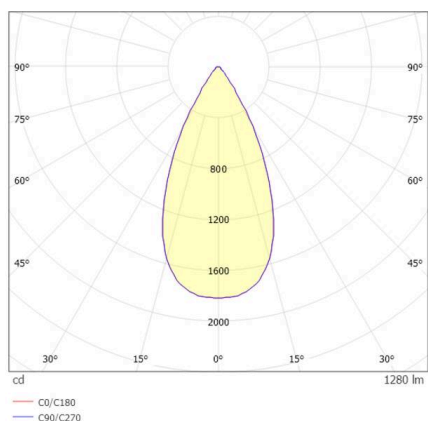

**TECHNISCHE DETAILS**

Leuchtmittel	LED 10W/17W
Lichtstrom [lm]	870/1280
Strom sekundärseitig [mA]	300/500
Lichtfarbe	4000K
CRI	>90
UGR	<19
Optik	Linsenoptik mit Entblendungsraster
Betriebsgerät	ohne Betriebsgerät
Dimmbarkeit	siehe Betriebsgerät
Lichtaustritt	direkt
Ausstrahlwinkel	50°
Länge [mm]	113
Breite [mm]	113
Höhe [mm]	76
Deckenausschnitt [mm]	106x106
Deckenstärke [mm]	8-30
Einbautiefe [mm]	90
Schutzart	IP20
Schutzklasse	Schutzklasse II

Material	Metall
Farbe Leuchte	schwarz weiß
RAL	9005
Lebensdauer [h]	L80 B10 50 000
Energieeffizienzklasse	E
Nettogewicht [kg]	0,78
EAN-Nummer	9010979059627

**SKIZZE**

Energie Label

**LICHTVERTEILUNGSKURVE**