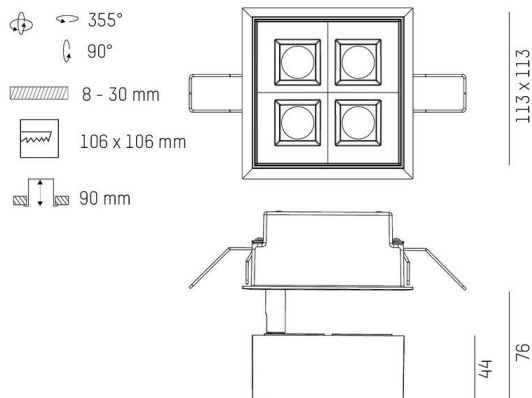

**GRID**

**629-0004412406050**

GRID SEMI RECESSED EINBAUSTRALER aus Metall, schwarz weiß, ähnlich RAL 9005, Linsenoptik mit Entblendungsraster Ausstrahlwinkel 50°, Lichtaustritt direkt, UGR <19, drehbar 355°, schwenkbar 90°, ohne Betriebsgerät, max. 300/500mA, Dimmbarkeit: siehe Betriebsgerät, IP20,

**TECHNISCHE DETAILS**

Leuchtmittel	LED 10W/17W
Lichtstrom [lm]	870/1280
Strom sekundärseitig [mA]	300/500
Lichtfarbe	4000K
CRI	>90
UGR	<19
Optik	Linsenoptik mit Entblendungsraster
Betriebsgerät	ohne Betriebsgerät
Dimmbarkeit	siehe Betriebsgerät
Lichtaustritt	direkt
Ausstrahlwinkel	50°
Länge [mm]	113
Breite [mm]	113
Höhe [mm]	76
Deckenausschnitt [mm]	106x106
Deckenstärke [mm]	8-30
Einbautiefe [mm]	90
Schutzart	IP20
Schutzklasse	Schutzklasse II

Material	Metall
Farbe Leuchte	schwarz weiß
RAL	9005
Lebensdauer [h]	L80 B10 50 000
Energieeffizienzklasse	E
Nettogewicht [kg]	0,78
EAN-Nummer	9010979059627

**SKIZZE**

Energie Label

**LICHTVERTEILUNGSKURVE**