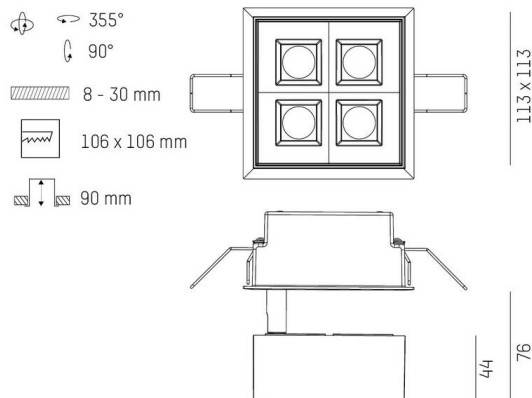

GRID

629-0004412405060

GRID SEMI RECESSED EINBAUSTRALER aus Metall, weiß, ähnlich RAL 9016, Linsenoptik mit Entblendungsraster Ausstrahlwinkel 50°, Lichtaustritt direkt, UGR <19, drehbar 355°, schwenkbar 90°, ohne Betriebsgerät, max. 300/500mA, Dimmbarkeit: siehe Betriebsgerät, IP20,

TECHNISCHE DETAILS

Leuchtmittel	LED 10W/17W
Lichtstrom [lm]	790/1170
Strom sekundärseitig [mA]	300/500
Lichtfarbe	4000K
CRI	>90
UGR	<19
Optik	Linsenoptik mit Entblendungsraster
Betriebsgerät	ohne Betriebsgerät
Dimmbarkeit	siehe Betriebsgerät
Lichtaustritt	direkt
Ausstrahlwinkel	50°
Länge [mm]	113
Breite [mm]	113
Höhe [mm]	76
Deckenausschnitt [mm]	106x106
Deckenstärke [mm]	8-30
Einbautiefe [mm]	90
Schutzart	IP20
Schutzklasse	Schutzklasse II

SKIZZE

Material	Metall
Farbe Leuchte	weiß
RAL	9016
Lebensdauer [h]	L80 B10 50 000
Energieeffizienzklasse	E
Nettogewicht [kg]	0,78
EAN-Nummer	9010979059610

Energie Label

LICHTVERTEILUNGSKURVE

Die Werte sind Bemessungswerte. Leistung und Lichtstrom unterliegen initial einer Toleranz von +/- 10%. Toleranz der Farbtemperatur: +/- 150 K. Die Werte gelten, wenn nicht anders angegeben, für eine Umgebungstemperatur von 25°C.