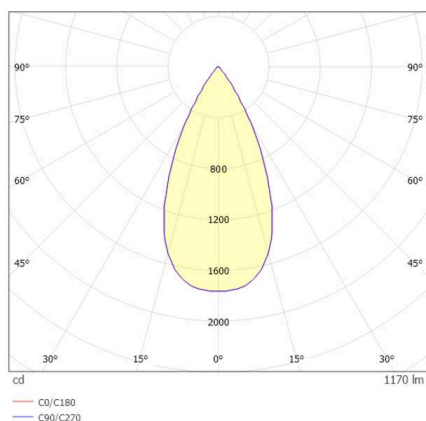

GRID

629-0004412405060

GRID SEMI RECESSED EINBAUSTRALER aus Metall, weiß, ähnlich RAL 9016, Linsenoptik mit Entblendungsraster Ausstrahlwinkel 50°, Lichtaustritt direkt, UGR <19, drehbar 355°, schwenkbar 90°, ohne Betriebsgerät, max. 300/500mA, Dimmbarkeit: siehe Betriebsgerät, IP20,

TECHNISCHE DETAILS

Leuchtmittel	LED 10W/17W
Lichtstrom [lm]	790/1170
Strom sekundärseitig [mA]	300/500
Lichtfarbe	4000K
CRI	>90
UGR	<19
Optik	Linsenoptik mit Entblendungsraster
Betriebsgerät	ohne Betriebsgerät
Dimmbarkeit	siehe Betriebsgerät
Lichtaustritt	direkt
Ausstrahlwinkel	50°
Länge [mm]	113
Breite [mm]	113
Höhe [mm]	76
Deckenausschnitt [mm]	106x106
Deckenstärke [mm]	8-30
Einbautiefe [mm]	90
Schutzart	IP20
Schutzklasse	Schutzklasse II

SKIZZE

Material	Metall
Farbe Leuchte	weiß
RAL	9016
Lebensdauer [h]	L80 B10 50 000
Energieeffizienzklasse	E
Nettogewicht [kg]	0,78
EAN-Nummer	9010979059610

Energie Label

LICHTVERTEILUNGSKURVE

Die Werte sind Bemessungswerte. Leistung und Lichtstrom unterliegen initial einer Toleranz von +/- 10%. Toleranz der Farbtemperatur: +/- 150 K. Die Werte gelten, wenn nicht anders angegeben, für eine Umgebungstemperatur von 25°C.