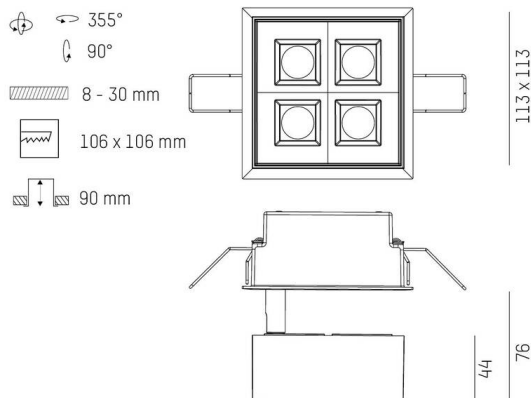

**GRID**

**629-0004412405050**

GRID SEMI RECESSED EINBAUSTRALER aus Metall, weiß, ähnlich RAL 9016, Linsenoptik mit Entblendungsraster Ausstrahlwinkel 50°, Lichtaustritt direkt, UGR <19, drehbar 355°, schwenkbar 90°, ohne Betriebsgerät, max. 300/500mA, Dimmbarkeit: siehe Betriebsgerät, IP20,

**TECHNISCHE DETAILS**

Leuchtmittel	LED 10W/17W
Lichtstrom [lm]	870/1280
Strom sekundärseitig [mA]	300/500
Lichtfarbe	4000K
CRI	>90
UGR	<19
Optik	Linsenoptik mit Entblendungsraster
Betriebsgerät	ohne Betriebsgerät
Dimmbarkeit	siehe Betriebsgerät
Lichtaustritt	direkt
Ausstrahlwinkel	50°
Länge [mm]	113
Breite [mm]	113
Höhe [mm]	76
Deckenausschnitt [mm]	106x106
Deckenstärke [mm]	8-30
Einbautiefe [mm]	90
Schutzart	IP20
Schutzklasse	Schutzklasse II

Material	Metall
Farbe Leuchte	weiß
RAL	9016
Lebensdauer [h]	L80 B10 50 000
Energieeffizienzklasse	E
Nettogewicht [kg]	0,78
EAN-Nummer	9010979059603

**SKIZZE**

Energie Label

**LICHTVERTEILUNGSKURVE**

Die Werte sind Bemessungswerte. Leistung und Lichtstrom unterliegen initial einer Toleranz von +/- 10%. Toleranz der Farbtemperatur: +/- 150 K. Die Werte gelten, wenn nicht anders angegeben, für eine Umgebungstemperatur von 25°C.