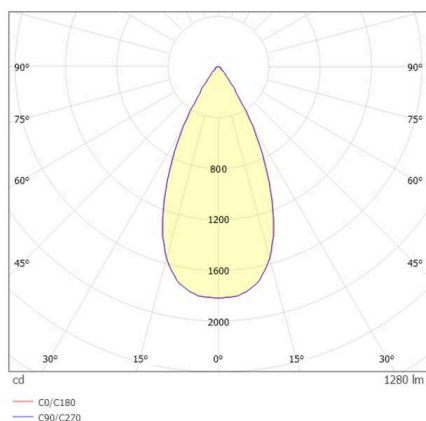

**GRID**

**629-0004412405050**

GRID SEMI RECESSED EINBAUSTRALER aus Metall, weiß, ähnlich RAL 9016, Linsenoptik mit Entblendungsraster Ausstrahlwinkel 50°, Lichtaustritt direkt, UGR <19, drehbar 355°, schwenkbar 90°, ohne Betriebsgerät, max. 300/500mA, Dimmbarkeit: siehe Betriebsgerät, IP20,

**TECHNISCHE DETAILS**

Leuchtmittel	LED 10W/17W
Lichtstrom [lm]	870/1280
Strom sekundärseitig [mA]	300/500
Lichtfarbe	4000K
CRI	>90
UGR	<19
Optik	Linsenoptik mit Entblendungsraster
Betriebsgerät	ohne Betriebsgerät
Dimmbarkeit	siehe Betriebsgerät
Lichtaustritt	direkt
Ausstrahlwinkel	50°
Länge [mm]	113
Breite [mm]	113
Höhe [mm]	76
Deckenausschnitt [mm]	106x106
Deckenstärke [mm]	8-30
Einbautiefe [mm]	90
Schutzart	IP20
Schutzklasse	Schutzklasse II

Material	Metall
Farbe Leuchte	weiß
RAL	9016
Lebensdauer [h]	L80 B10 50 000
Energieeffizienzklasse	E
Nettogewicht [kg]	0,78
EAN-Nummer	9010979059603

**SKIZZE**

Energie Label

**LICHTVERTEILUNGSKURVE**

Die Werte sind Bemessungswerte. Leistung und Lichtstrom unterliegen initial einer Toleranz von +/- 10%. Toleranz der Farbtemperatur: +/- 150 K. Die Werte gelten, wenn nicht anders angegeben, für eine Umgebungstemperatur von 25°C.