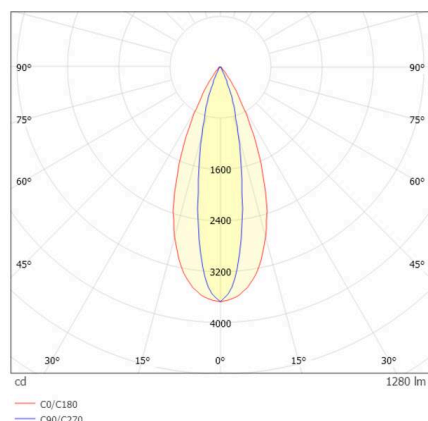

DETTAGLI TECNICI

Lampadina	LED 10W/17W
Flusso luminoso [lm]	870/1280
Corrente del secondario [mA]	300/500
Temperatura colore	3000K
CRI	PREMIUM>90
UGR	<19
Ottica	lente con griglia antiabbagliamento
Alimentatore	senza alimentatore
Dimmerabilità	vedi alimentatore
Area di emissione luce	diretta
Angolo apertura fascio luminoso	45°x15°

Lunghezza [mm]	113
Larghezza [mm]	113
Altezza [mm]	76
Dimensione taglio soffitto [mm]	106x106
Spessore soffitto [mm]	8-30
Prof. d'incasso [mm]	90
Classe di protezione	IP20
Classe di protezione	classe di protezione II

Materiale	metallo
Colore base	nero bianco
RAL	9005
Durata di vita [h]	L80 B10 50 000
Classe efficienza energetica	E

Peso netto [kg]	0,78
EAN numero	9010979059580

Etichetta energetica

DISEGNO

CURVA DISTRIBUZIONE LUCE