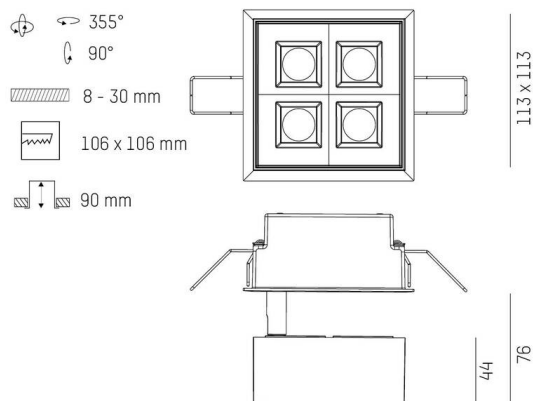

DETTAGLI TECNICI

Lampadina	LED 10W/17W
Flusso luminoso [lm]	870/1280
Corrente del secondario [mA]	300/500
Temperatura colore	3000K
CRI	PREMIUM>90
UGR	<19
Ottica	lente con griglia antiabbagliamento
Alimentatore	senza alimentatore
Dimmerabilità	vedi alimentatore
Area di emissione luce	diretta
Angolo apertura fascio luminoso	45°x15°

Lunghezza [mm]	113
Larghezza [mm]	113
Altezza [mm]	76
Dimensione taglio soffitto [mm]	106x106
Spessore soffitto [mm]	8-30
Prof. d'incasso [mm]	90
Classe di protezione	IP20
Classe di protezione	classe di protezione II

Materiale	metallo
Colore base	nero bianco
RAL	9005
Durata di vita [h]	L80 B10 50 000
Classe efficienza energetica	E

Peso netto [kg]	0,78
EAN numero	9010979059580

Etichetta energetica

DISEGNO

CURVA DISTRIBUZIONE LUCE