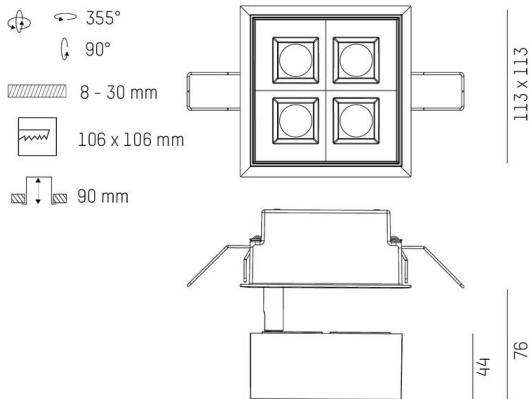

TECHNISCHE DETAILS

Leuchtmittel	LED 10W/17W
Lichtstrom [lm]	870/1280
Strom sekundärseitig [mA]	300/500
Lichtfarbe	3000K
CRI	PREMIUM>90
UGR	<19
Optik	Linsenoptik mit Entblendungsraster
Betriebsgerät	ohne Betriebsgerät
Dimmbarkeit	siehe Betriebsgerät
Lichtaustritt	direkt
Ausstrahlwinkel	45°x15°
Länge [mm]	113
Breite [mm]	113
Höhe [mm]	76
Deckenausschnitt [mm]	106x106
Deckenstärke [mm]	8-30
Einbautiefe [mm]	90
Schutzart	IP20
Schutzklasse	Schutzklasse II

Material	Metall
Farbe Leuchte	schwarz weiß
RAL	9005
Lebensdauer [h]	L80 B10 50 000
Energieeffizienzklasse	E
Nettogewicht [kg]	0,78
EAN-Nummer	9010979059580

Energie Label

SKIZZE

LICHTVERTEILUNGSKURVE

Die Werte sind Bemessungswerte. Leistung und Lichtstrom unterliegen initial einer Toleranz von +/- 10%. Toleranz der Farbtemperatur: +/- 150 K. Die Werte gelten, wenn nicht anders angegeben, für eine Umgebungstemperatur von 25°C.