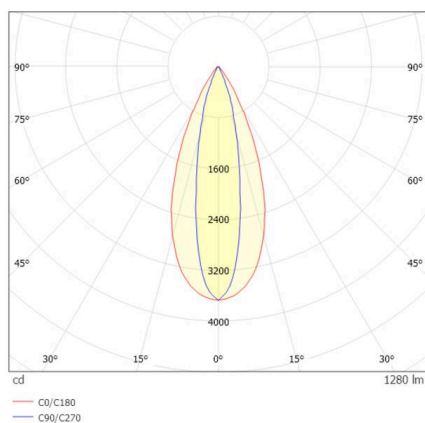

TECHNISCHE DETAILS

Leuchtmittel	LED 10W/17W
Lichtstrom [lm]	870/1280
Strom sekundärseitig [mA]	300/500
Lichtfarbe	3000K
CRI	PREMIUM>90
UGR	<19
Optik	Linsenoptik mit Entblendungsraster
Betriebsgerät	ohne Betriebsgerät
Dimmbarkeit	siehe Betriebsgerät
Lichtaustritt	direkt
Ausstrahlwinkel	45°x15°
Länge [mm]	113
Breite [mm]	113
Höhe [mm]	76
Deckenausschnitt [mm]	106x106
Deckenstärke [mm]	8-30
Einbautiefe [mm]	90
Schutzart	IP20
Schutzklasse	Schutzklasse II

Material	Metall
Farbe Leuchte	schwarz weiß
RAL	9005
Lebensdauer [h]	L80 B10 50 000
Energieeffizienzklasse	E
Nettogewicht [kg]	0,78
EAN-Nummer	9010979059580

Energie Label

SKIZZE

LICHTVERTEILUNGSKURVE

Die Werte sind Bemessungswerte. Leistung und Lichtstrom unterliegen initial einer Toleranz von +/- 10%. Toleranz der Farbtemperatur: +/- 150 K. Die Werte gelten, wenn nicht anders angegeben, für eine Umgebungstemperatur von 25°C.