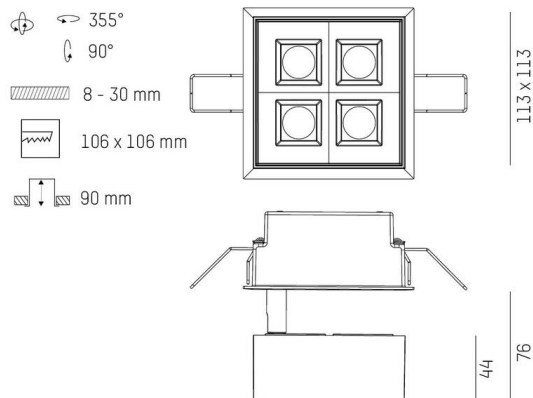

GRID

629-0004314905060

GRID SEMI RECESSED EINBAUSTRALER aus Metall, weiß, ähnlich RAL 9016, Linsenoptik mit Entblendungsraster Ausstrahlwinkel 45°x15°, Lichtaustritt direkt, UGR <19, drehbar 355°, schwenkbar 90°, ohne Betriebsgerät, max. 300/500mA, Dimmbarkeit: siehe Betriebsgerät, IP20,

TECHNISCHE DETAILS

Leuchtmittel	LED 10W/17W
Lichtstrom [lm]	810/1200
Strom sekundärseitig [mA]	300/500
Lichtfarbe	3000K
CRI	PREMIUM>90
UGR	<19
Optik	Linsenoptik mit Entblendungsraster
Betriebsgerät	ohne Betriebsgerät
Dimmbarkeit	siehe Betriebsgerät
Lichtaustritt	direkt
Ausstrahlwinkel	45°x15°
Länge [mm]	113
Breite [mm]	113
Höhe [mm]	76
Deckenausschnitt [mm]	106x106
Deckenstärke [mm]	8-30
Einbautiefe [mm]	90
Schutzart	IP20
Schutzklasse	Schutzklasse II

SKIZZE

Material	Metall
Farbe Leuchte	weiß
RAL	9016
Lebensdauer [h]	L80 B10 50 000
Energieeffizienzklasse	E
Nettogewicht [kg]	0,78
EAN-Nummer	9010979059573

Energie Label

LICHTVERTEILUNGSKURVE

Die Werte sind Bemessungswerte. Leistung und Lichtstrom unterliegen initial einer Toleranz von +/- 10%. Toleranz der Farbtemperatur: +/- 150 K. Die Werte gelten, wenn nicht anders angegeben, für eine Umgebungstemperatur von 25°C.