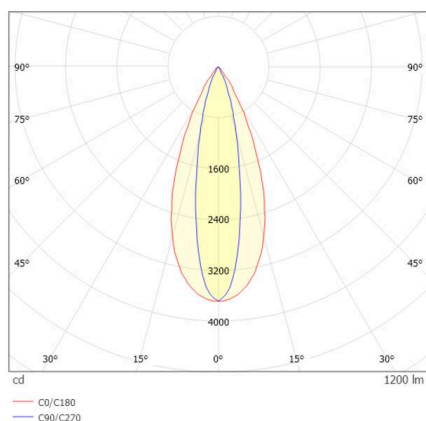

TECHNISCHE DETAILS

Leuchtmittel	LED 10W/17W
Lichtstrom [lm]	810/1200
Strom sekundärseitig [mA]	300/500
Lichtfarbe	3000K
CRI	PREMIUM>90
UGR	<19
Optik	Linsenoptik mit Entblendungsraster
Betriebsgerät	ohne Betriebsgerät
Dimmbarkeit	siehe Betriebsgerät
Lichtaustritt	direkt
Ausstrahlwinkel	45°x15°
Länge [mm]	113
Breite [mm]	113
Höhe [mm]	76
Deckenausschnitt [mm]	106x106
Deckenstärke [mm]	8-30
Einbautiefe [mm]	90
Schutzart	IP20
Schutzklasse	Schutzklasse II

SKIZZE

Material	Metall
Farbe Leuchte	weiß
RAL	9016
Lebensdauer [h]	L80 B10 50 000
Energieeffizienzklasse	E
Nettogewicht [kg]	0,78
EAN-Nummer	9010979059573

Energie Label

LICHTVERTEILUNGSKURVE

Die Werte sind Bemessungswerte. Leistung und Lichtstrom unterliegen initial einer Toleranz von +/- 10%. Toleranz der Farbtemperatur: +/- 150 K. Die Werte gelten, wenn nicht anders angegeben, für eine Umgebungstemperatur von 25°C.