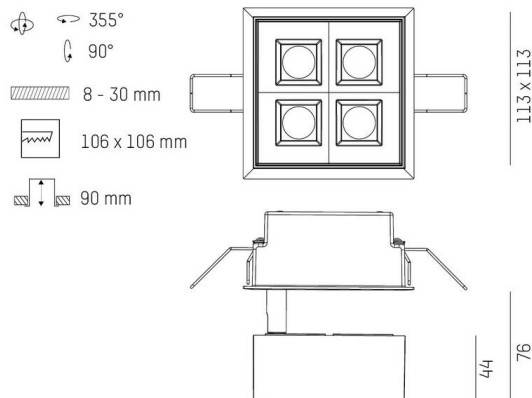

GRID

629-0004314905050

GRID SEMI RECESSED EINBAUSTRALER aus Metall, weiß, ähnlich RAL 9016, Linsenoptik mit Entblendungsraaster Ausstrahlwinkel 45°x15°, Lichtaustritt direkt, UGR <19, drehbar 355°, schwenkbar 90°, ohne Betriebsgerät, max. 300/500mA, Dimmbarkeit: siehe Betriebsgerät, IP20,

TECHNISCHE DETAILS

Leuchtmittel	LED 10W/17W
Lichtstrom [lm]	870/1280
Strom sekundärseitig [mA]	300/500
Lichtfarbe	3000K
CRI	PREMIUM>90
UGR	<19
Optik	Linsenoptik mit Entblendungsraaster
Betriebsgerät	ohne Betriebsgerät
Dimmbarkeit	siehe Betriebsgerät
Lichtaustritt	direkt
Ausstrahlwinkel	45°x15°
Länge [mm]	113
Breite [mm]	113
Höhe [mm]	76
Deckenausschnitt [mm]	106x106
Deckenstärke [mm]	8-30
Einbautiefe [mm]	90
Schutzart	IP20
Schutzklasse	Schutzklasse II

SKIZZE

Material	Metall
Farbe Leuchte	weiß
RAL	9016
Lebensdauer [h]	L80 B10 50 000
Energieeffizienzklasse	E
Nettogewicht [kg]	0,78
EAN-Nummer	9010979059566

Energie Label

LICHTVERTEILUNGSKURVE

Die Werte sind Bemessungswerte. Leistung und Lichtstrom unterliegen initial einer Toleranz von +/- 10%. Toleranz der Farbtemperatur: +/- 150 K. Die Werte gelten, wenn nicht anders angegeben, für eine Umgebungstemperatur von 25°C.