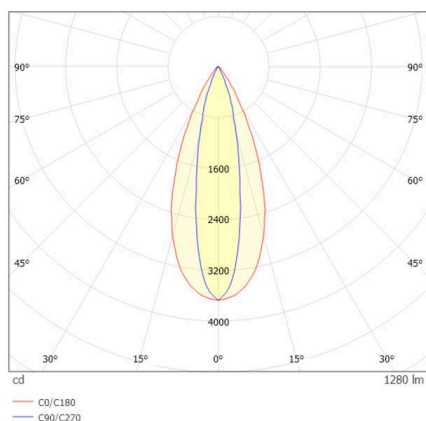

TECHNISCHE DETAILS

Leuchtmittel	LED 10W/17W
Lichtstrom [lm]	870/1280
Strom sekundärseitig [mA]	300/500
Lichtfarbe	3000K
CRI	PREMIUM>90
UGR	<19
Optik	Linsenoptik mit Entblendungsraaster
Betriebsgerät	ohne Betriebsgerät
Dimmbarkeit	siehe Betriebsgerät
Lichtaustritt	direkt
Ausstrahlwinkel	45°x15°
Länge [mm]	113
Breite [mm]	113
Höhe [mm]	76
Deckenausschnitt [mm]	106x106
Deckenstärke [mm]	8-30
Einbautiefe [mm]	90
Schutzart	IP20
Schutzklasse	Schutzklasse II

SKIZZE

Material	Metall
Farbe Leuchte	weiß
RAL	9016
Lebensdauer [h]	L80 B10 50 000
Energieeffizienzklasse	E
Nettogewicht [kg]	0,78
EAN-Nummer	9010979059566

Energie Label

LICHTVERTEILUNGSKURVE

Die Werte sind Bemessungswerte. Leistung und Lichtstrom unterliegen initial einer Toleranz von +/- 10%. Toleranz der Farbtemperatur: +/- 150 K. Die Werte gelten, wenn nicht anders angegeben, für eine Umgebungstemperatur von 25°C.