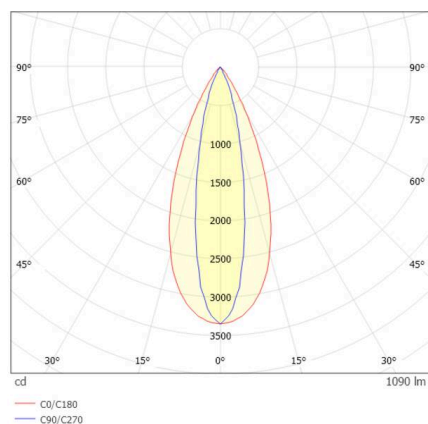

DETTAGLI TECNICI

Lampadina	LED 10W/17W
Flusso luminoso [lm]	740/1090
Corrente del secondario [mA]	300/500
Temperatura colore	2700K
CRI	PREMIUM>90
UGR	<19
Ottica	lente con griglia antiabbagliamento
Alimentatore	senza alimentatore
Dimmerabilità	vedi alimentatore
Area di emissione luce	diretta
Angolo apertura fascio luminoso	45°x15°

Lunghezza [mm]	113
Larghezza [mm]	113
Altezza [mm]	76
Dimensione taglio soffitto [mm]	106x106
Spessore soffitto [mm]	8-30
Prof. d'incasso [mm]	90
Classe di protezione	IP20
Classe di protezione	classe di protezione II

Materiale	metallo
Colore base	nero
RAL	9005
Durata di vita [h]	L80 B10 50 000
Classe efficienza energetica	F

Peso netto [kg]	0,78
EAN numero	9010979059559

Etichetta energetica

DISEGNO

CURVA DISTRIBUZIONE LUCE