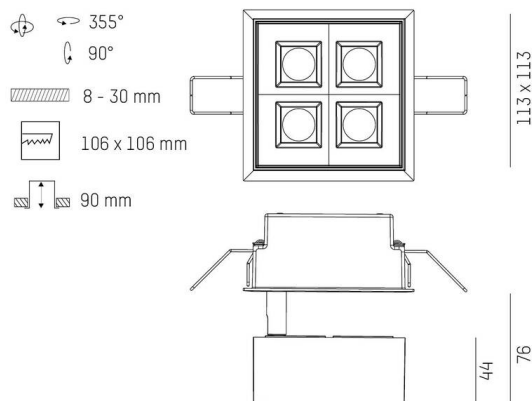

DETTAGLI TECNICI

Lampadina	LED 10W/17W
Flusso luminoso [lm]	740/1090
Corrente del secondario [mA]	300/500
Temperatura colore	2700K
CRI	PREMIUM>90
UGR	<19
Ottica	lente con griglia antiabbagliamento
Alimentatore	senza alimentatore
Dimmerabilità	vedi alimentatore
Area di emissione luce	diretta
Angolo apertura fascio luminoso	45°x15°

Lunghezza [mm]	113
Larghezza [mm]	113
Altezza [mm]	76
Dimensione taglio soffitto [mm]	106x106
Spessore soffitto [mm]	8-30
Prof. d'incasso [mm]	90
Classe di protezione	IP20
Classe di protezione	classe di protezione II

Materiale	metallo
Colore base	nero
RAL	9005
Durata di vita [h]	L80 B10 50 000
Classe efficienza energetica	F

Peso netto [kg]	0,78
EAN numero	9010979059559

Etichetta energetica

DISEGNO

CURVA DISTRIBUZIONE LUCE