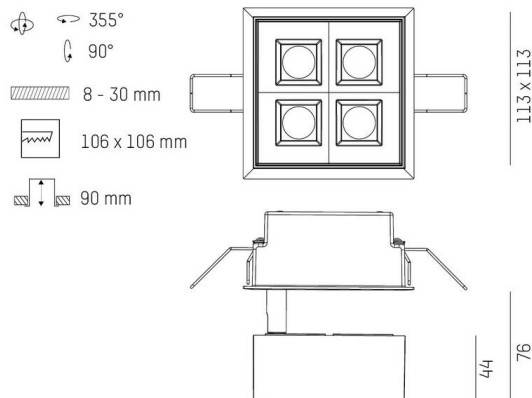

**GRID**

**629-0004314306060**

GRID SEMI RECESSED EINBAUSTRALER aus Metall, schwarz, ähnlich RAL 9005, Linsenoptik mit Entblendungsraster Ausstrahlwinkel 45°x15°, Lichtaustritt direkt, UGR <19, drehbar 355°, schwenkbar 90°, ohne Betriebsgerät, max. 300/500mA, Dimmbarkeit: siehe Betriebsgerät, IP20,

**TECHNISCHE DETAILS**

Leuchtmittel	LED 10W/17W
Lichtstrom [lm]	740/1090
Strom sekundärseitig [mA]	300/500
Lichtfarbe	2700K
CRI	PREMIUM>90
UGR	<19
Optik	Linsenoptik mit Entblendungsraster
Betriebsgerät	ohne Betriebsgerät
Dimmbarkeit	siehe Betriebsgerät
Lichtaustritt	direkt
Ausstrahlwinkel	45°x15°
Länge [mm]	113
Breite [mm]	113
Höhe [mm]	76
Deckenausschnitt [mm]	106x106
Deckenstärke [mm]	8-30
Einbautiefe [mm]	90
Schutzart	IP20
Schutzklasse	Schutzklasse II

**SKIZZE**

Material	Metall
Farbe Leuchte	schwarz
RAL	9005
Lebensdauer [h]	L80 B10 50 000
Energieeffizienzklasse	F
Nettogewicht [kg]	0,78
EAN-Nummer	9010979059559

Energie Label

**LICHTVERTEILUNGSKURVE**

Die Werte sind Bemessungswerte. Leistung und Lichtstrom unterliegen initial einer Toleranz von +/- 10%. Toleranz der Farbtemperatur: +/- 150 K. Die Werte gelten, wenn nicht anders angegeben, für eine Umgebungstemperatur von 25°C.