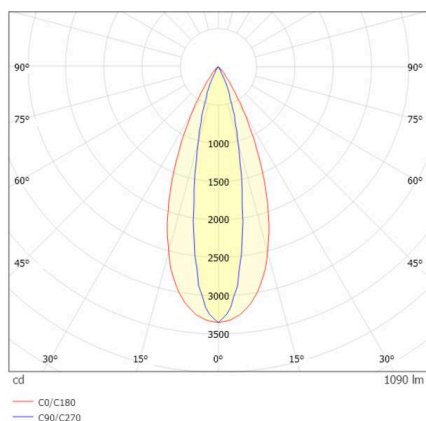

**TECHNISCHE DETAILS**

Leuchtmittel	LED 10W/17W
Lichtstrom [lm]	740/1090
Strom sekundärseitig [mA]	300/500
Lichtfarbe	2700K
CRI	PREMIUM>90
UGR	<19
Optik	Linsenoptik mit Entblendungsraster
Betriebsgerät	ohne Betriebsgerät
Dimmbarkeit	siehe Betriebsgerät
Lichtaustritt	direkt
Ausstrahlwinkel	45°x15°
Länge [mm]	113
Breite [mm]	113
Höhe [mm]	76
Deckenausschnitt [mm]	106x106
Deckenstärke [mm]	8-30
Einbautiefe [mm]	90
Schutzart	IP20
Schutzklasse	Schutzklasse II

**SKIZZE**

Material	Metall
Farbe Leuchte	schwarz
RAL	9005
Lebensdauer [h]	L80 B10 50 000
Energieeffizienzklasse	F
Nettogewicht [kg]	0,78
EAN-Nummer	9010979059559

Energie Label

**LICHTVERTEILUNGSKURVE**

Die Werte sind Bemessungswerte. Leistung und Lichtstrom unterliegen initial einer Toleranz von +/- 10%. Toleranz der Farbtemperatur: +/- 150 K. Die Werte gelten, wenn nicht anders angegeben, für eine Umgebungstemperatur von 25°C.