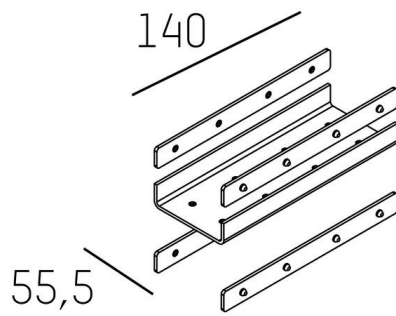

LOG OUT UP & DOWN

581-03

TECHNISCHE DETAILS

Dimmbarkeit	nicht dimmbar
Länge [mm]	140
Schutzart	IP20
Nettogewicht [kg]	0,33
EAN-Nummer	9008905224768

Energie Label

Die Werte sind Bemessungswerte. Leistung und Lichtstrom unterliegen initial einer Toleranz von +/- 10%.  
Toleranz der Farbtemperatur: +/- 150 K. Die Werte gelten, wenn nicht anders angegeben, für eine Umgebungstemperatur von 25°C.