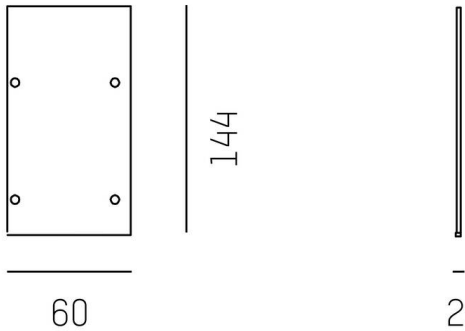

LOG OUT UP & DOWN

581-068

DETTAGLI TECNICI

Dimmerabilità	non dimmerabile
Lunghezza [mm]	144
Larghezza [mm]	60
Classe di protezione	IP20
Colore base	alluminio anodizzato
Peso netto [kg]	0,10
EAN numero	9008905207372

Etichetta energetica

I valori indicati sono nominali. Tolleranza della potenza e del flusso luminoso +/- 10%.
Tolleranza della temperatura colore: +/- 150 K. I valori sono riferiti ad una temperatura ambiente di 25°C, salvo diversa indicazione.