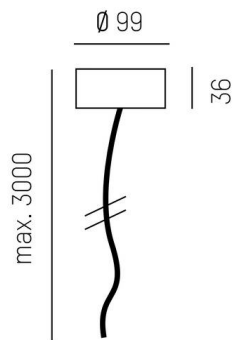

LOG OUT UP & DOWN

581-085

TECHNISCHE DETAILS

Dimmbarkeit	DALI
Spannung	220-240V 50/60Hz
Länge [mm]	122
Breite [mm]	122
Höhe [mm]	26
Pendellänge [mm]	3000
Schutzart	IP20
Farbe Leuchte	weiß
RAL	9016
Nettogewicht [kg]	0,13
EAN-Nummer	9008905222665

Energie Label

SKIZZE

5-pol.

Die Werte sind Bemessungswerte. Leistung und Lichtstrom unterliegen initial einer Toleranz von +/- 10%.  
Toleranz der Farbtemperatur: +/- 150 K. Die Werte gelten, wenn nicht anders angegeben, für eine Umgebungstemperatur von 25°C.