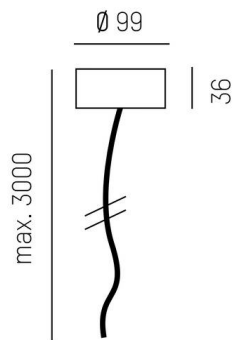

LOG OUT UP & DOWN

581-088

TECHNISCHE DETAILS

Dimmbarkeit	nicht dimmbar
Spannung	220-240V 50/60Hz
Länge [mm]	122
Breite [mm]	122
Höhe [mm]	26
Pendellänge [mm]	3000
Schutzart	IP20
Farbe Leuchte	grau
Nettogewicht [kg]	0,13
EAN-Nummer	9008905222696

Energie Label

SKIZZE

5-pol.

Die Werte sind Bemessungswerte. Leistung und Lichtstrom unterliegen initial einer Toleranz von +/- 10%.  
Toleranz der Farbtemperatur: +/- 150 K. Die Werte gelten, wenn nicht anders angegeben, für eine Umgebungstemperatur von 25°C.