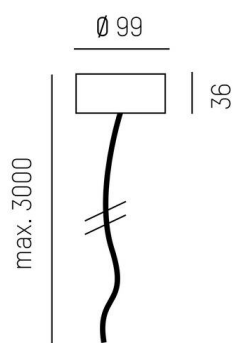

LOG OUT UP & DOWN

581-088

DONNÉES TECHNIQUES

Gradation	non dimmable
Tension	220-240V 50/60Hz
Longueur [mm]	122
Largeur [mm]	122
Hauteur [mm]	26
Longueur de suspension [mm]	3000
Type de protection	IP20
Couleur du luminaire	gris
Poids net [kg]	0,13
EAN numéro	9008905222696

Label énergie

ILLUSTRATION

5-pol.

Les valeurs indiquées sont des valeurs assignées. La puissance et le flux lumineux sous soumis à une tolérance d'environ 10 %.
Tolérance de la température de couleur: +/- 150 K. Sauf indication contraire, les valeurs s'appliquent à une température ambiante de 25 °C.