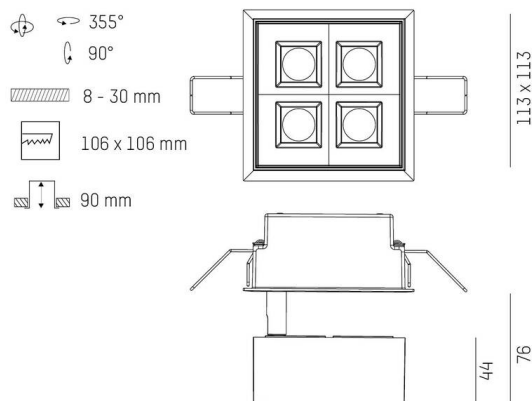

DETTAGLI TECNICI

Lampadina	LED 10W/17W
Flusso luminoso [lm]	790/1170
Corrente del secondario [mA]	300/500
Temperatura colore	2700K
CRI	PREMIUM>90
UGR	<19
Ottica	lente con griglia antiabbagliamento
Alimentatore	senza alimentatore
Dimmerabilità	vedi alimentatore
Area di emissione luce	diretta
Angolo apertura fascio luminoso	45°x15°

Lunghezza [mm]	113
Larghezza [mm]	113
Altezza [mm]	76
Dimensione taglio soffitto [mm]	106x106
Spessore soffitto [mm]	8-30
Prof. d'incasso [mm]	90
Classe di protezione	IP20
Classe di protezione	classe di protezione II

Materiale	metallo
Colore base	nero bianco
RAL	9005
Durata di vita [h]	L80 B10 50 000
Classe efficienza energetica	F

Peso netto [kg]	0,78
EAN numero	9010979059542

Etichetta energetica

DISEGNO

CURVA DISTRIBUZIONE LUCE