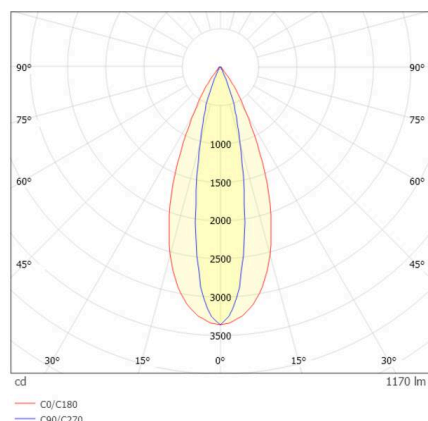

DETTAGLI TECNICI

Lampadina	LED 10W/17W
Flusso luminoso [lm]	790/1170
Corrente del secondario [mA]	300/500
Temperatura colore	2700K
CRI	PREMIUM>90
UGR	<19
Ottica	lente con griglia antiabbagliamento
Alimentatore	senza alimentatore
Dimmerabilità	vedi alimentatore
Area di emissione luce	diretta
Angolo apertura fascio luminoso	45°x15°

Lunghezza [mm]	113
Larghezza [mm]	113
Altezza [mm]	76
Dimensione taglio soffitto [mm]	106x106
Spessore soffitto [mm]	8-30
Prof. d'incasso [mm]	90
Classe di protezione	IP20
Classe di protezione	classe di protezione II

Materiale	metallo
Colore base	nero bianco
RAL	9005
Durata di vita [h]	L80 B10 50 000
Classe efficienza energetica	F

Peso netto [kg]	0,78
EAN numero	9010979059542

Etichetta energetica

DISEGNO

CURVA DISTRIBUZIONE LUCE