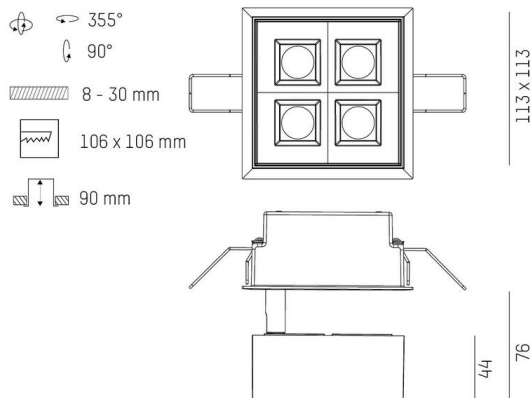

TECHNISCHE DETAILS

Leuchtmittel	LED 10W/17W
Lichtstrom [lm]	790/1170
Strom sekundärseitig [mA]	300/500
Lichtfarbe	2700K
CRI	PREMIUM>90
UGR	<19
Optik	Linsenoptik mit Entblendungsraaster
Betriebsgerät	ohne Betriebsgerät
Dimmbarkeit	siehe Betriebsgerät
Lichtaustritt	direkt
Ausstrahlwinkel	45°x15°
Länge [mm]	113
Breite [mm]	113
Höhe [mm]	76
Deckenausschnitt [mm]	106x106
Deckenstärke [mm]	8-30
Einbautiefe [mm]	90
Schutzart	IP20
Schutzklasse	Schutzklasse II

Material	Metall
Farbe Leuchte	schwarz weiß
RAL	9005
Lebensdauer [h]	L80 B10 50 000
Energieeffizienzklasse	F
Nettogewicht [kg]	0,78
EAN-Nummer	9010979059542

Energie Label

SKIZZE

LICHTVERTEILUNGSKURVE

Die Werte sind Bemessungswerte. Leistung und Lichtstrom unterliegen initial einer Toleranz von +/- 10%. Toleranz der Farbtemperatur: +/- 150 K. Die Werte gelten, wenn nicht anders angegeben, für eine Umgebungstemperatur von 25°C.