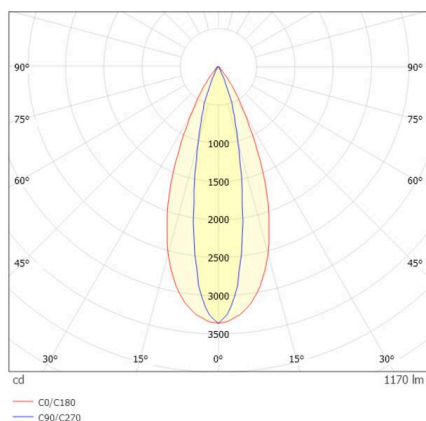

GRID

629-0004314306050

GRID SEMI RECESSED EINBAUSTRAHLER aus Metall, schwarz weiß, ähnlich RAL 9005, Linsenoptik mit Entblendungsraaster Ausstrahlwinkel 45°x15°, Lichtaustritt direkt, UGR <19, drehbar 355°, schwenkbar 90°, ohne Betriebsgerät, max. 300/500mA, Dimmbarkeit: siehe Betriebsgerät, IP20,

TECHNISCHE DETAILS

Leuchtmittel	LED 10W/17W
Lichtstrom [lm]	790/1170
Strom sekundärseitig [mA]	300/500
Lichtfarbe	2700K
CRI	PREMIUM>90
UGR	<19
Optik	Linsenoptik mit Entblendungsraaster
Betriebsgerät	ohne Betriebsgerät
Dimmbarkeit	siehe Betriebsgerät
Lichtaustritt	direkt
Ausstrahlwinkel	45°x15°
Länge [mm]	113
Breite [mm]	113
Höhe [mm]	76
Deckenausschnitt [mm]	106x106
Deckenstärke [mm]	8-30
Einbautiefe [mm]	90
Schutzart	IP20
Schutzklasse	Schutzklasse II

Material	Metall
Farbe Leuchte	schwarz weiß
RAL	9005
Lebensdauer [h]	L80 B10 50 000
Energieeffizienzklasse	F
Nettogewicht [kg]	0,78
EAN-Nummer	9010979059542

Energie Label

SKIZZE

LICHTVERTEILUNGSKURVE

Die Werte sind Bemessungswerte. Leistung und Lichtstrom unterliegen initial einer Toleranz von +/- 10%. Toleranz der Farbtemperatur: +/- 150 K. Die Werte gelten, wenn nicht anders angegeben, für eine Umgebungstemperatur von 25°C.