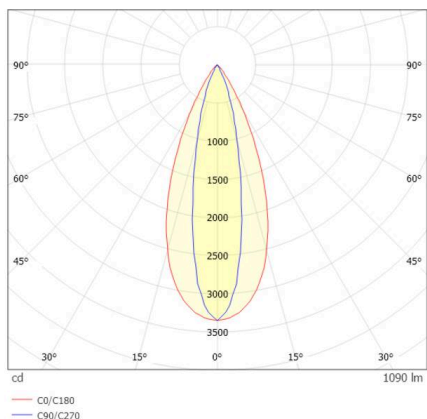

GRID

629-0004314305060

GRID SEMI RECESSED EINBAUSTRAHLER aus Metall, weiß, ähnlich RAL 9016, Linsenoptik mit Entblendungsraaster Ausstrahlwinkel 45°x15°, Lichtaustritt direkt, UGR <19, drehbar 355°, schwenkbar 90°, ohne Betriebsgerät, max. 300/500mA, Dimmbarkeit: siehe Betriebsgerät, IP20,

TECHNISCHE DETAILS

Leuchtmittel	LED 10W/17W
Lichtstrom [lm]	740/1090
Strom sekundärseitig [mA]	300/500
Lichtfarbe	2700K
CRI	PREMIUM>90
UGR	<19
Optik	Linsenoptik mit Entblendungsraaster
Betriebsgerät	ohne Betriebsgerät
Dimmbarkeit	siehe Betriebsgerät
Lichtaustritt	direkt
Ausstrahlwinkel	45°x15°
Länge [mm]	113
Breite [mm]	113
Höhe [mm]	76
Deckenausschnitt [mm]	106x106
Deckenstärke [mm]	8-30
Einbautiefe [mm]	90
Schutzart	IP20
Schutzklasse	Schutzklasse II

Material	Metall
Farbe Leuchte	weiß
RAL	9016
Lebensdauer [h]	L80 B10 50 000
Energieeffizienzklasse	F
Nettogewicht [kg]	0,78
EAN-Nummer	9010979059535

Energie Label

SKIZZE

LICHTVERTEILUNGSKURVE

Die Werte sind Bemessungswerte. Leistung und Lichtstrom unterliegen initial einer Toleranz von +/- 10%. Toleranz der Farbtemperatur: +/- 150 K. Die Werte gelten, wenn nicht anders angegeben, für eine Umgebungstemperatur von 25°C.