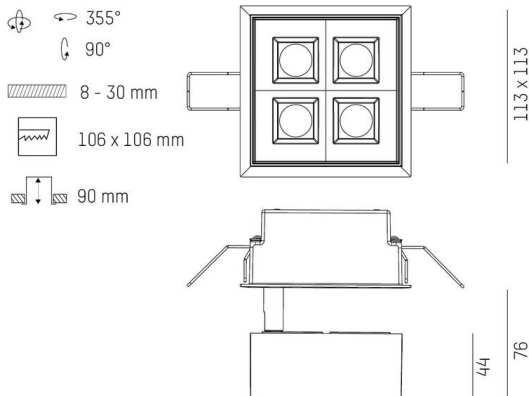

TECHNISCHE DETAILS

Leuchtmittel	LED 10W/17W
Lichtstrom [lm]	740/1090
Strom sekundärseitig [mA]	300/500
Lichtfarbe	2700K
CRI	PREMIUM>90
UGR	<19
Optik	Linsenoptik mit Entblendungsraaster
Betriebsgerät	ohne Betriebsgerät
Dimmbarkeit	siehe Betriebsgerät
Lichtaustritt	direkt
Ausstrahlwinkel	45°x15°
Länge [mm]	113
Breite [mm]	113
Höhe [mm]	76
Deckenausschnitt [mm]	106x106
Deckenstärke [mm]	8-30
Einbautiefe [mm]	90
Schutzart	IP20
Schutzklasse	Schutzklasse II

Material	Metall
Farbe Leuchte	weiß
RAL	9016
Lebensdauer [h]	L80 B10 50 000
Energieeffizienzklasse	F
Nettogewicht [kg]	0,78
EAN-Nummer	9010979059535

Energie Label

SKIZZE

LICHTVERTEILUNGSKURVE

Die Werte sind Bemessungswerte. Leistung und Lichtstrom unterliegen initial einer Toleranz von +/- 10%. Toleranz der Farbtemperatur: +/- 150 K. Die Werte gelten, wenn nicht anders angegeben, für eine Umgebungstemperatur von 25°C.