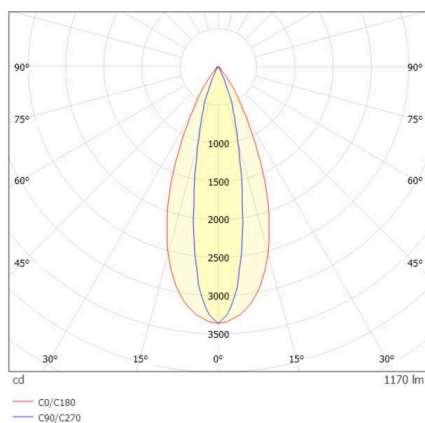

GRID

629-0004314305050

GRID SEMI RECESSED EINBAUSTRAHLER aus Metall, weiß, ähnlich RAL 9016, Linsenoptik mit Entblendungsraaster Ausstrahlwinkel 45°x15°, Lichtaustritt direkt, UGR <19, drehbar 355°, schwenkbar 90°, ohne Betriebsgerät, max. 300/500mA, Dimmbarkeit: siehe Betriebsgerät, IP20,

TECHNISCHE DETAILS

Leuchtmittel	LED 10W/17W
Lichtstrom [lm]	790/1170
Strom sekundärseitig [mA]	300/500
Lichtfarbe	2700K
CRI	PREMIUM>90
UGR	<19
Optik	Linsenoptik mit Entblendungsraaster
Betriebsgerät	ohne Betriebsgerät
Dimmbarkeit	siehe Betriebsgerät
Lichtaustritt	direkt
Ausstrahlwinkel	45°x15°
Länge [mm]	113
Breite [mm]	113
Höhe [mm]	76
Deckenausschnitt [mm]	106x106
Deckenstärke [mm]	8-30
Einbautiefe [mm]	90
Schutzart	IP20
Schutzklasse	Schutzklasse II

Material	Metall
Farbe Leuchte	weiß
RAL	9016
Lebensdauer [h]	L80 B10 50 000
Energieeffizienzklasse	F
Nettogewicht [kg]	0,78
EAN-Nummer	9010979059528

Energie Label

SKIZZE

LICHTVERTEILUNGSKURVE

Die Werte sind Bemessungswerte. Leistung und Lichtstrom unterliegen initial einer Toleranz von +/- 10%. Toleranz der Farbtemperatur: +/- 150 K. Die Werte gelten, wenn nicht anders angegeben, für eine Umgebungstemperatur von 25°C.