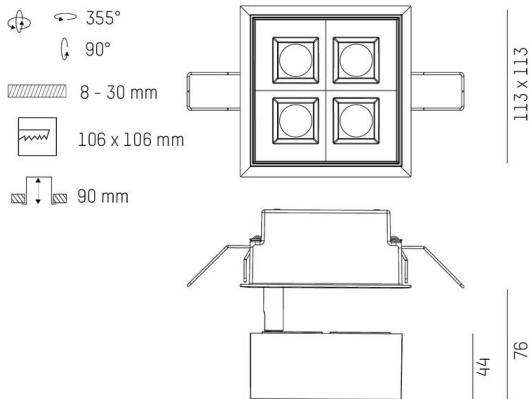

TECHNISCHE DETAILS

Leuchtmittel	LED 10W/17W
Lichtstrom [lm]	790/1170
Strom sekundärseitig [mA]	300/500
Lichtfarbe	2700K
CRI	PREMIUM>90
UGR	<19
Optik	Linsenoptik mit Entblendungsraaster
Betriebsgerät	ohne Betriebsgerät
Dimmbarkeit	siehe Betriebsgerät
Lichtaustritt	direkt
Ausstrahlwinkel	45°x15°
Länge [mm]	113
Breite [mm]	113
Höhe [mm]	76
Deckenausschnitt [mm]	106x106
Deckenstärke [mm]	8-30
Einbautiefe [mm]	90
Schutzart	IP20
Schutzklasse	Schutzklasse II

Material	Metall
Farbe Leuchte	weiß
RAL	9016
Lebensdauer [h]	L80 B10 50 000
Energieeffizienzklasse	F
Nettogewicht [kg]	0,78
EAN-Nummer	9010979059528

Energie Label

SKIZZE

LICHTVERTEILUNGSKURVE

Die Werte sind Bemessungswerte. Leistung und Lichtstrom unterliegen initial einer Toleranz von +/- 10%. Toleranz der Farbtemperatur: +/- 150 K. Die Werte gelten, wenn nicht anders angegeben, für eine Umgebungstemperatur von 25°C.