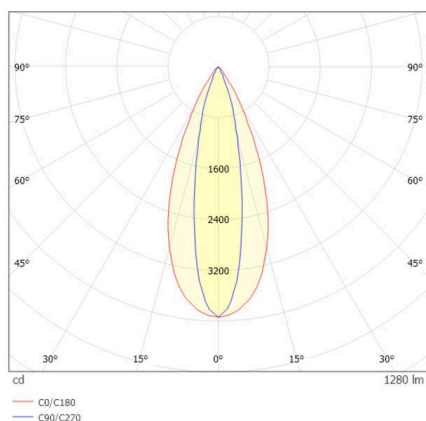

GRID

629-0004312406060

GRID SEMI RECESSED EINBAUSTRALER aus Metall, schwarz, ähnlich RAL 9005, Linsenoptik mit Entblendungsraster Ausstrahlwinkel 45°x15°, Lichtaustritt direkt, UGR <19, drehbar 355°, schwenkbar 90°, ohne Betriebsgerät, max. 300/500mA, Dimmbarkeit: siehe Betriebsgerät, IP20,

TECHNISCHE DETAILS

Leuchtmittel	LED 10W/17W
Lichtstrom [lm]	870/1280
Strom sekundärseitig [mA]	300/500
Lichtfarbe	4000K
CRI	>90
UGR	<19
Optik	Linsenoptik mit Entblendungsraster
Betriebsgerät	ohne Betriebsgerät
Dimmbarkeit	siehe Betriebsgerät
Lichtaustritt	direkt
Ausstrahlwinkel	45°x15°
Länge [mm]	113
Breite [mm]	113
Höhe [mm]	76
Deckenausschnitt [mm]	106x106
Deckenstärke [mm]	8-30
Einbautiefe [mm]	90
Schutzart	IP20
Schutzklasse	Schutzklasse II

Material	Metall
Farbe Leuchte	schwarz
RAL	9005
Lebensdauer [h]	L80 B10 50 000
Energieeffizienzklasse	E
Nettogewicht [kg]	0,78
EAN-Nummer	9010979059511

SKIZZE

Energie Label

LICHTVERTEILUNGSKURVE

Die Werte sind Bemessungswerte. Leistung und Lichtstrom unterliegen initial einer Toleranz von +/- 10%. Toleranz der Farbtemperatur: +/- 150 K. Die Werte gelten, wenn nicht anders angegeben, für eine Umgebungstemperatur von 25°C.