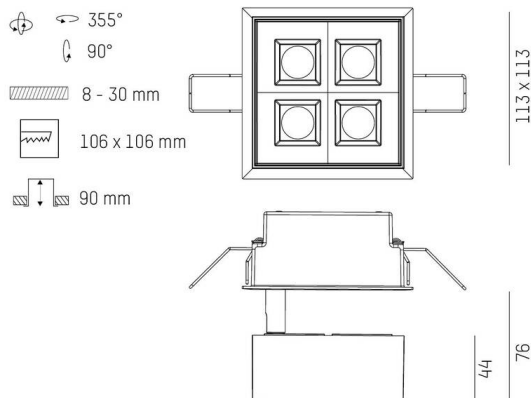

GRID

629-0004312406060

GRID SEMI RECESSED EINBAUSTRALER aus Metall, schwarz, ähnlich RAL 9005, Linsenoptik mit Entblendungsraster Ausstrahlwinkel 45°x15°, Lichtaustritt direkt, UGR <19, drehbar 355°, schwenkbar 90°, ohne Betriebsgerät, max. 300/500mA, Dimmbarkeit: siehe Betriebsgerät, IP20,

TECHNISCHE DETAILS

Leuchtmittel	LED 10W/17W
Lichtstrom [lm]	870/1280
Strom sekundärseitig [mA]	300/500
Lichtfarbe	4000K
CRI	>90
UGR	<19
Optik	Linsenoptik mit Entblendungsraster
Betriebsgerät	ohne Betriebsgerät
Dimmbarkeit	siehe Betriebsgerät
Lichtaustritt	direkt
Ausstrahlwinkel	45°x15°
Länge [mm]	113
Breite [mm]	113
Höhe [mm]	76
Deckenausschnitt [mm]	106x106
Deckenstärke [mm]	8-30
Einbautiefe [mm]	90
Schutzart	IP20
Schutzklasse	Schutzklasse II

Material	Metall
Farbe Leuchte	schwarz
RAL	9005
Lebensdauer [h]	L80 B10 50 000
Energieeffizienzklasse	E
Nettogewicht [kg]	0,78
EAN-Nummer	9010979059511

SKIZZE

Energie Label

LICHTVERTEILUNGSKURVE

Die Werte sind Bemessungswerte. Leistung und Lichtstrom unterliegen initial einer Toleranz von +/- 10%. Toleranz der Farbtemperatur: +/- 150 K. Die Werte gelten, wenn nicht anders angegeben, für eine Umgebungstemperatur von 25°C.