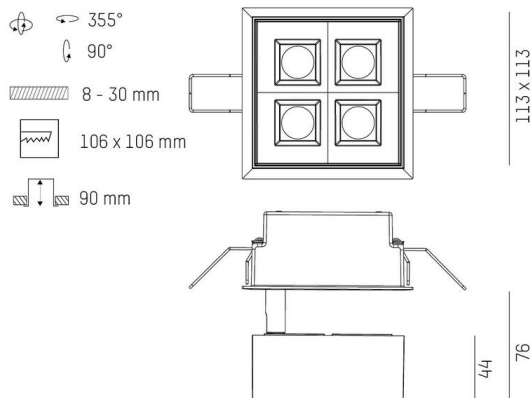

**TECHNISCHE DETAILS**

Leuchtmittel	LED 10W/17W
Lichtstrom [lm]	930/1370
Strom sekundärseitig [mA]	300/500
Lichtfarbe	4000K
CRI	>90
UGR	<19
Optik	Linsenoptik mit Entblendungsraster
Betriebsgerät	ohne Betriebsgerät
Dimmbarkeit	siehe Betriebsgerät
Lichtaustritt	direkt
Ausstrahlwinkel	45°x15°
Länge [mm]	113
Breite [mm]	113
Höhe [mm]	76
Deckenausschnitt [mm]	106x106
Deckenstärke [mm]	8-30
Einbautiefe [mm]	90
Schutzart	IP20
Schutzklasse	Schutzklasse II

Material	Metall
Farbe Leuchte	schwarz weiß
RAL	9005
Lebensdauer [h]	L80 B10 50 000
Energieeffizienzklasse	E
Nettogewicht [kg]	0,78
EAN-Nummer	9010979059504

Energie Label

**SKIZZE**

**LICHTVERTEILUNGSKURVE**