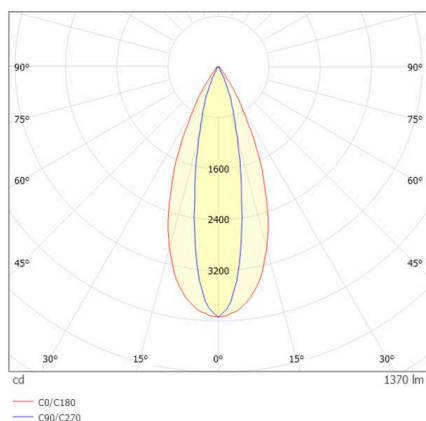

**TECHNISCHE DETAILS**

Leuchtmittel	LED 10W/17W
Lichtstrom [lm]	930/1370
Strom sekundärseitig [mA]	300/500
Lichtfarbe	4000K
CRI	>90
UGR	<19
Optik	Linsenoptik mit Entblendungsraster
Betriebsgerät	ohne Betriebsgerät
Dimmbarkeit	siehe Betriebsgerät
Lichtaustritt	direkt
Ausstrahlwinkel	45°x15°
Länge [mm]	113
Breite [mm]	113
Höhe [mm]	76
Deckenausschnitt [mm]	106x106
Deckenstärke [mm]	8-30
Einbautiefe [mm]	90
Schutzart	IP20
Schutzklasse	Schutzklasse II

Material	Metall
Farbe Leuchte	schwarz weiß
RAL	9005
Lebensdauer [h]	L80 B10 50 000
Energieeffizienzklasse	E
Nettogewicht [kg]	0,78
EAN-Nummer	9010979059504

Energie Label

**SKIZZE**

**LICHTVERTEILUNGSKURVE**