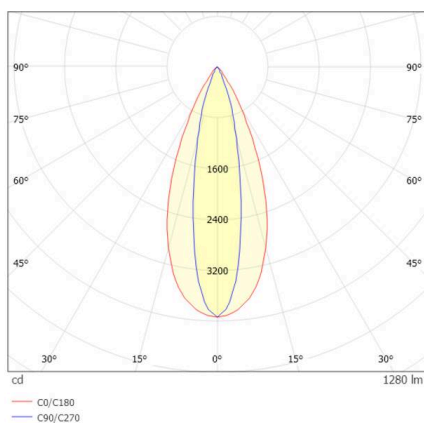

GRID

629-0004312405060

GRID SEMI RECESSED EINBAUSTRAHLER aus Metall, weiß, ähnlich RAL 9016, Linsenoptik mit Entblendungsraaster Ausstrahlwinkel 45°x15°, Lichtaustritt direkt, UGR <19, drehbar 355°, schwenkbar 90°, ohne Betriebsgerät, max. 300/500mA, Dimmbarkeit: siehe Betriebsgerät, IP20,

TECHNISCHE DETAILS

Leuchtmittel	LED 10W/17W
Lichtstrom [lm]	870/1280
Strom sekundärseitig [mA]	300/500
Lichtfarbe	4000K
CRI	>90
UGR	<19
Optik	Linsenoptik mit Entblendungsraaster
Betriebsgerät	ohne Betriebsgerät
Dimmbarkeit	siehe Betriebsgerät
Lichtaustritt	direkt
Ausstrahlwinkel	45°x15°
Länge [mm]	113
Breite [mm]	113
Höhe [mm]	76
Deckenausschnitt [mm]	106x106
Deckenstärke [mm]	8-30
Einbautiefe [mm]	90
Schutzart	IP20
Schutzklasse	Schutzklasse II

Material	Metall
Farbe Leuchte	weiß
RAL	9016
Lebensdauer [h]	L80 B10 50 000
Energieeffizienzklasse	E
Nettogewicht [kg]	0,78
EAN-Nummer	9010979059498

SKIZZE

Energie Label

LICHTVERTEILUNGSKURVE

Die Werte sind Bemessungswerte. Leistung und Lichtstrom unterliegen initial einer Toleranz von +/- 10%. Toleranz der Farbtemperatur: +/- 150 K. Die Werte gelten, wenn nicht anders angegeben, für eine Umgebungstemperatur von 25°C.