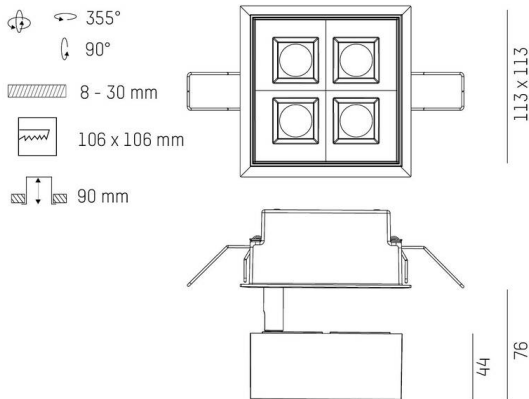

GRID

629-0004312405060

GRID SEMI RECESSED EINBAUSTRAHLER aus Metall, weiß, ähnlich RAL 9016, Linsenoptik mit Entblendungsraaster Ausstrahlwinkel 45°x15°, Lichtaustritt direkt, UGR <19, drehbar 355°, schwenkbar 90°, ohne Betriebsgerät, max. 300/500mA, Dimmbarkeit: siehe Betriebsgerät, IP20,

TECHNISCHE DETAILS

Leuchtmittel	LED 10W/17W
Lichtstrom [lm]	870/1280
Strom sekundärseitig [mA]	300/500
Lichtfarbe	4000K
CRI	>90
UGR	<19
Optik	Linsenoptik mit Entblendungsraaster
Betriebsgerät	ohne Betriebsgerät
Dimmbarkeit	siehe Betriebsgerät
Lichtaustritt	direkt
Ausstrahlwinkel	45°x15°
Länge [mm]	113
Breite [mm]	113
Höhe [mm]	76
Deckenausschnitt [mm]	106x106
Deckenstärke [mm]	8-30
Einbautiefe [mm]	90
Schutzart	IP20
Schutzklasse	Schutzklasse II

Material	Metall
Farbe Leuchte	weiß
RAL	9016
Lebensdauer [h]	L80 B10 50 000
Energieeffizienzklasse	E
Nettogewicht [kg]	0,78
EAN-Nummer	9010979059498

SKIZZE

Energie Label

LICHTVERTEILUNGSKURVE

Die Werte sind Bemessungswerte. Leistung und Lichtstrom unterliegen initial einer Toleranz von +/- 10%. Toleranz der Farbtemperatur: +/- 150 K. Die Werte gelten, wenn nicht anders angegeben, für eine Umgebungstemperatur von 25°C.