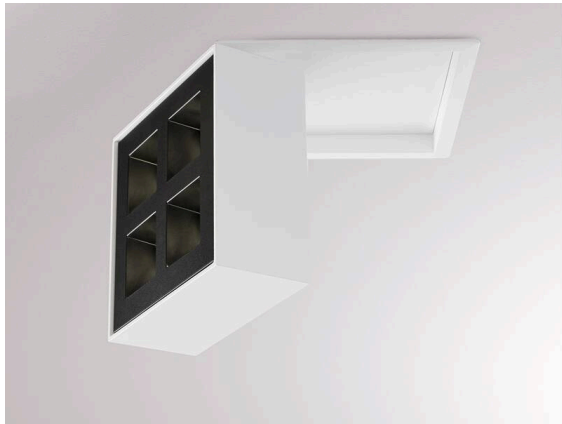

GRID

629-0004312405060

GRID SEMI RECESSED EINBAUSTRAHLER aus Metall, weiß, ähnlich RAL 9016, Linsenoptik mit Entblendungsraaster Ausstrahlwinkel 45°x15°, Lichtaustritt direkt, UGR <19, drehbar 355°, schwenkbar 90°, ohne Betriebsgerät, max. 300/500mA, Dimmbarkeit: siehe Betriebsgerät, IP20,

TECHNISCHE DETAILS

Leuchtmittel	LED 10W/17W
Lichtstrom [lm]	870/1280
Strom sekundärseitig [mA]	300/500
Lichtfarbe	4000K
CRI	>90
UGR	<19
Optik	Linsenoptik mit Entblendungsraaster
Betriebsgerät	ohne Betriebsgerät
Dimmbarkeit	siehe Betriebsgerät
Lichtaustritt	direkt
Ausstrahlwinkel	45°x15°
Länge [mm]	113
Breite [mm]	113
Höhe [mm]	76
Deckenausschnitt [mm]	106x106
Deckenstärke [mm]	8-30
Einbautiefe [mm]	90
Schutzart	IP20
Schutzklasse	Schutzklasse II

Material	Metall
Farbe Leuchte	weiß
RAL	9016
Lebensdauer [h]	L80 B10 50 000
Energieeffizienzklasse	E
Nettogewicht [kg]	0,78
EAN-Nummer	9010979059498

SKIZZE

Energie Label

LICHTVERTEILUNGSKURVE

Die Werte sind Bemessungswerte. Leistung und Lichtstrom unterliegen initial einer Toleranz von +/- 10%. Toleranz der Farbtemperatur: +/- 150 K. Die Werte gelten, wenn nicht anders angegeben, für eine Umgebungstemperatur von 25°C.