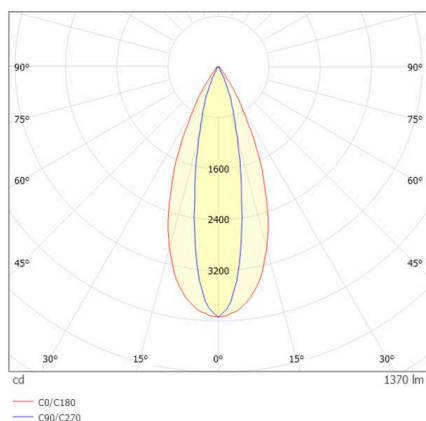

TECHNISCHE DETAILS

Leuchtmittel	LED 10W/17W
Lichtstrom [lm]	930/1370
Strom sekundärseitig [mA]	300/500
Lichtfarbe	4000K
CRI	>90
UGR	<19
Optik	Linsenoptik mit Entblendungsraster
Betriebsgerät	ohne Betriebsgerät
Dimmbarkeit	siehe Betriebsgerät
Lichtaustritt	direkt
Ausstrahlwinkel	45°x15°
Länge [mm]	113
Breite [mm]	113
Höhe [mm]	76
Deckenausschnitt [mm]	106x106
Deckenstärke [mm]	8-30
Einbautiefe [mm]	90
Schutzart	IP20
Schutzklasse	Schutzklasse II

SKIZZE

Material	Metall
Farbe Leuchte	weiß
RAL	9016
Lebensdauer [h]	L80 B10 50 000
Energieeffizienzklasse	E
Nettogewicht [kg]	0,78
EAN-Nummer	9010979059481

Energie Label

LICHTVERTEILUNGSKURVE

Die Werte sind Bemessungswerte. Leistung und Lichtstrom unterliegen initial einer Toleranz von +/- 10%. Toleranz der Farbtemperatur: +/- 150 K. Die Werte gelten, wenn nicht anders angegeben, für eine Umgebungstemperatur von 25°C.