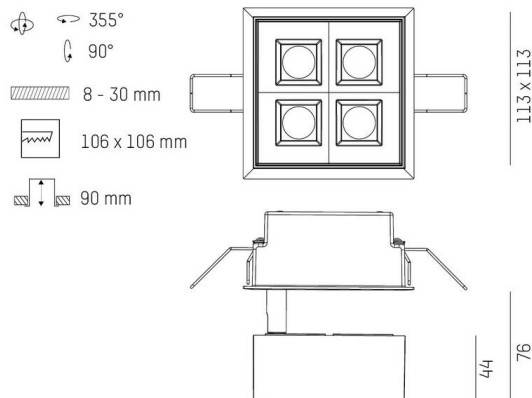

GRID

629-0004312405050

GRID SEMI RECESSED EINBAUSTRALER aus Metall, weiß, ähnlich RAL 9016, Linsenoptik mit Entblendungsraster Ausstrahlwinkel 45°x15°, Lichtaustritt direkt, UGR <19, drehbar 355°, schwenkbar 90°, ohne Betriebsgerät, max. 300/500mA, Dimmbarkeit: siehe Betriebsgerät, IP20,

TECHNISCHE DETAILS

Leuchtmittel	LED 10W/17W
Lichtstrom [lm]	930/1370
Strom sekundärseitig [mA]	300/500
Lichtfarbe	4000K
CRI	>90
UGR	<19
Optik	Linsenoptik mit Entblendungsraster
Betriebsgerät	ohne Betriebsgerät
Dimmbarkeit	siehe Betriebsgerät
Lichtaustritt	direkt
Ausstrahlwinkel	45°x15°
Länge [mm]	113
Breite [mm]	113
Höhe [mm]	76
Deckenausschnitt [mm]	106x106
Deckenstärke [mm]	8-30
Einbautiefe [mm]	90
Schutzart	IP20
Schutzklasse	Schutzklasse II

SKIZZE

Material	Metall
Farbe Leuchte	weiß
RAL	9016
Lebensdauer [h]	L80 B10 50 000
Energieeffizienzklasse	E
Nettogewicht [kg]	0,78
EAN-Nummer	9010979059481

Energie Label

LICHTVERTEILUNGSKURVE

Die Werte sind Bemessungswerte. Leistung und Lichtstrom unterliegen initial einer Toleranz von +/- 10%. Toleranz der Farbtemperatur: +/- 150 K. Die Werte gelten, wenn nicht anders angegeben, für eine Umgebungstemperatur von 25°C.