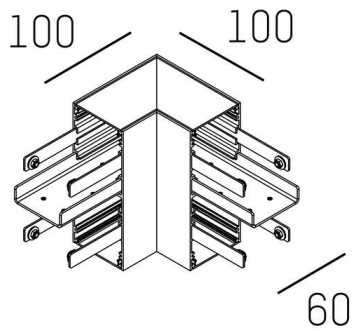

LOG OUT UP & DOWN

581-018

TECHNISCHE DETAILS

Dimmbarkeit	nicht dimmbar
Länge [mm]	100
Breite [mm]	100
Schutzart	IP20
Farbe Leuchte	aluminium eloxiert
Nettogewicht [kg]	1,40
EAN-Nummer	9008905224737

Energie Label