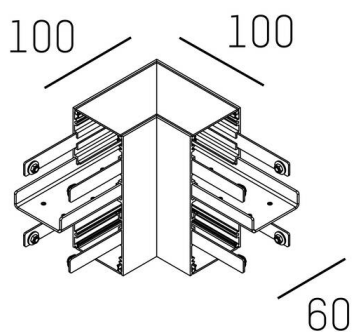

LOG OUT UP & DOWN

581-018

DONNÉES TECHNIQUES

Gradation	non dimmable
Longueur [mm]	100
Largeur [mm]	100
Type de protection	IP20
Couleur du luminaire	aluminium anodisé
Poids net [kg]	1,40
EAN numéro	9008905224737